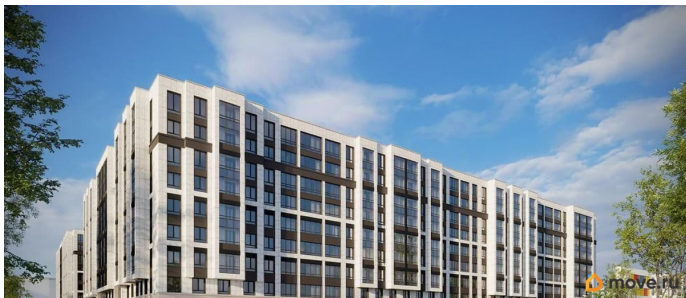

Год сдачи

2 квартал 2028 г.

Покупка в ипотеку

да

возможна ипотека

Описание

Продаётся 2к.кв. в ЖК Кинопарк от застройщика Группа компаний «РСТИ» (Росстройинвест). Квартира находится в 9 этажном доме, в Очередь 2, Корпус 2 на 5 этаже. Общая площадь квартиры 58,84 кв.м. «Кинопарк» — современный жилой комплекс, в котором главную роль играет Вы! Здесь возможен любой желанный сценарий жизни. Продуманные планировки, закрытые уютные дворы, развитая инфраструктура квартала — всё это обеспечит высокий уровень комфорта и будет вдохновлять на новые свершения. «Кинопарк» у парка «Новознаменка» возводится на бывшей территории «Ленфильма». Тема кино найдет отражение в отделке мест общего пользования и благоустройстве территории. Инфраструктура Жилой комплекс расположен в обжитой части Красносельского района рядом есть магазины, детские сады, школы и другая необходимая инфраструктура. Напротив комплекса находится парк «Новознаменка», в шаговой доступности еще четыре парка и два сквера.