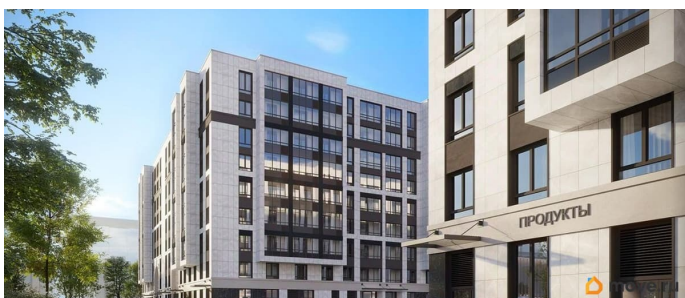

Год сдачи

2 квартал 2028 г.

Покупка в ипотеку

да

возможна ипотека

Описание

Продаётся 2к.кв. в ЖК Кинопарк от застройщика Группа компаний «РСТИ» (Росстройинвест). Квартира находится в 9 этажном доме, в Очередь 2, Корпус 2 на 9 этаже. Общая площадь квартиры 58,84 кв.м. «Кинопарк» — современный жилой комплекс, в котором главную роль играет Вы! Здесь возможен любой желанный сценарий жизни. Продуманные планировки, закрытые уютные дворы, развитая инфраструктура квартала — всё это обеспечит высокий уровень комфорта и будет вдохновлять на новые свершения. «Кинопарк» у парка «Новознаменка» возводится на бывшей территории «Ленфильма». Тема кино найдет отражение в отделке мест общего пользования и благоустройстве территории. Инфраструктура Жилой комплекс расположен в обжитой части Красносельского района рядом есть магазины, детские сады, школы и другая необходимая инфраструктура. Напротив комплекса находится парк «Новознаменка», в шаговой доступности еще четыре парка и два сквера.