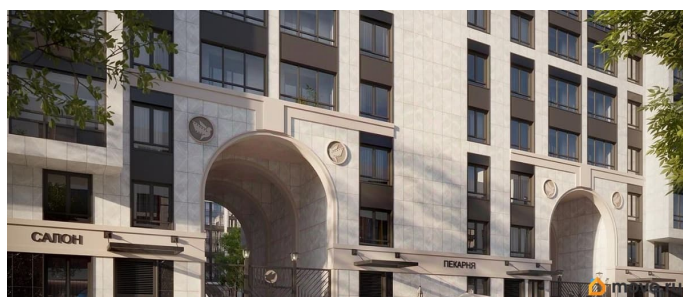

Год сдачи

2 квартал 2028 г.

Покупка в ипотеку

да

возможна ипотека

Описание

Продаётся 2к.кв. в ЖК Кинопарк от застройщика Группа компаний «РСТИ» (Росстройинвест). Квартира находится в 9 этажном доме, в Очередь 2, Корпус 2 на 9 этаже. Общая площадь квартиры 58,84 кв.м. «Кинопарк» — современный жилой комплекс, в котором главную роль играет Вы! Здесь возможен любой желанный сценарий жизни. Продуманные планировки, закрытые уютные дворы, развитая инфраструктура квартала — всё это обеспечит высокий уровень комфорта и будет вдохновлять на новые свершения. «Кинопарк» у парка «Новознаменка» возводится на бывшей территории «Ленфильма». Тема кино найдет отражение в отделке мест общего пользования и благоустройстве территории. Инфраструктура Жилой комплекс расположен в обжитой части Красносельского района рядом есть магазины, детские сады, школы и другая необходимая инфраструктура. Напротив комплекса находится парк «Новознаменка», в шаговой доступности еще четыре парка и два сквера.