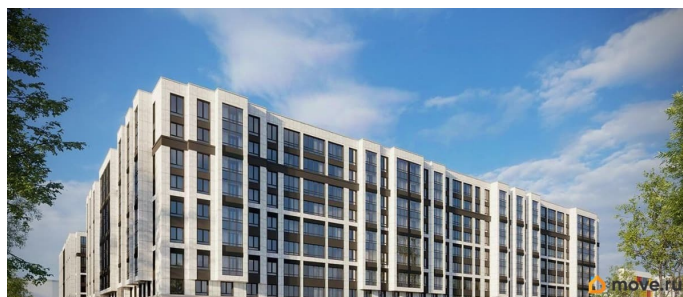

Год сдачи

2 квартал 2028 г.

Покупка в ипотеку

да

возможна ипотека

Описание

Продаётся 2к.кв. в ЖК Кинопарк от застройщика Группа компаний «РСТИ» (Росстройинвест). Квартира находится в 9 этажном доме, в Очередь 2, Корпус 2 на 9 этаже. Общая площадь квартиры 58,84 кв.м. «Кинопарк» — современный жилой комплекс, в котором главную роль играет Вы! Здесь возможен любой желанный сценарий жизни. Продуманные планировки, закрытые уютные дворы, развитая инфраструктура квартала — всё это обеспечит высокий уровень комфорта и будет вдохновлять на новые свершения. «Кинопарк» у парка «Новознаменка» возводится на бывшей территории «Ленфильма». Тема кино найдет отражение в отделке мест общего пользования и благоустройстве территории. Инфраструктура Жилой комплекс расположен в обжитой части Красносельского района рядом есть магазины, детские сады, школы и другая необходимая инфраструктура. Напротив комплекса находится парк «Новознаменка», в шаговой доступности еще четыре парка и два сквера.