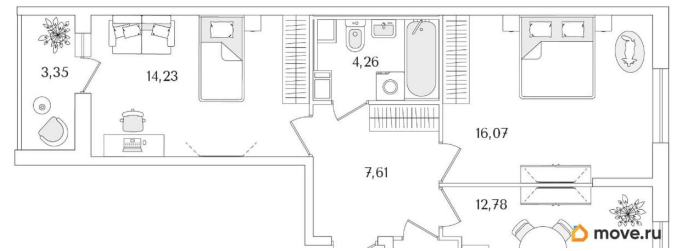

Квартира

Количество комнат

2

Высота потолков

3 м

Жилая площадь

30.3 м²

Площадь кухни

12.8 м²

Общая площадь

58.84 м²

Этаж

9/9

Детали объекта

Тип сделки

Продам