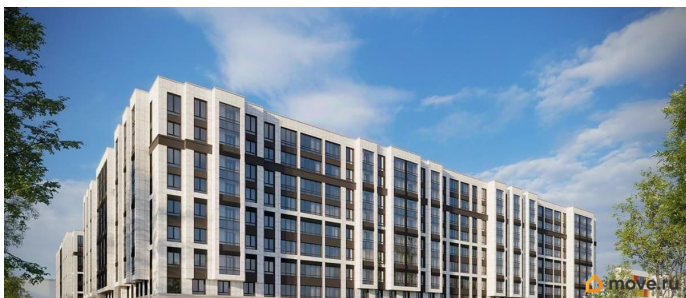

## Описание

Продаётся 2к.кв. в ЖК Кинопарк от застройщика Группа компаний «РСТИ» (Росстройинвест). Квартира находится в 9 этажном доме, в Очередь 2, Корпус 2 на 6 этаже. Общая площадь квартиры 58,84 кв.м. «Кинопарк» — современный жилой комплекс, в котором главную роль играет Вы! Здесь возможен любой желанный сценарий жизни. Продуманные планировки, закрытые уютные дворы, развитая инфраструктура квартала — всё это обеспечит высокий уровень комфорта и будет вдохновлять на новые свершения. «Кинопарк» у парка «Новознаменка» возводится на бывшей территории «Ленфильма». Тема кино найдет отражение в отделке мест общего пользования и благоустройстве территории. Инфраструктура Жилой комплекс расположен в обжитой части Красносельского района рядом есть магазины, детские сады, школы и другая необходимая инфраструктура. Напротив комплекса находится парк «Новознаменка», в шаговой доступности еще четыре парка и два сквера.