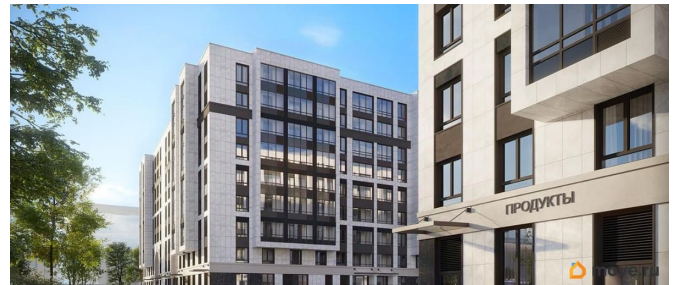

🕒 Создано: 12.01.2026 в 13:50

🔄 Обновлено: 15.04.2026 в 13:26

РСТИ, РСТИ

79394061367

18 298 386 ₹

Округ

[СПБ, Красносельский район](#)

для заметок

Квартира

Количество комнат

2

Высота потолков

3 м

Жилая площадь

30.3 м²

Площадь кухни

12.8 м²

Общая площадь

58.84 м²

Этаж

6/9

Детали объекта

Тип сделки

Продам

Раздел

[Квартиры](#)

Тип балкона

лоджия

Тип санузла

совмещенный

Квартира в новостройке