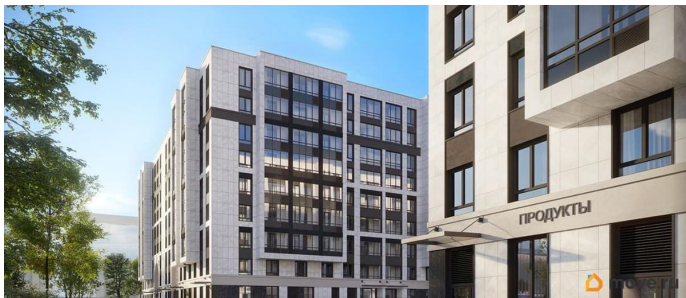

## Описание

Продаётся 2к.кв. в ЖК Кинопарк от застройщика Группа компаний «РСТИ» (Росстройинвест). Квартира находится в 9 этажном доме, в Очередь 2, Корпус 2 на 6 этаже. Общая площадь квартиры 58,84 кв.м. «Кинопарк» — современный жилой комплекс, в котором главную роль играет Вы! Здесь возможен любой желанный сценарий жизни. Продуманные планировки, закрытые уютные дворы, развитая инфраструктура квартала — всё это обеспечит высокий уровень комфорта и будет вдохновлять на новые свершения. «Кинопарк» у парка «Новознаменка» возводится на бывшей территории «Ленфильма». Тема кино найдет отражение в отделке мест общего пользования и благоустройстве территории. Инфраструктура Жилой комплекс расположен в обжитой части Красносельского района рядом есть магазины, детские сады, школы и другая необходимая инфраструктура. Напротив комплекса находится парк «Новознаменка», в шаговой доступности еще четыре парка и два сквера.