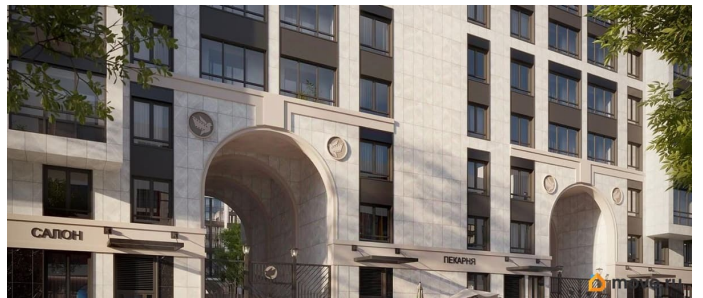

## Описание

Продаётся 2к.кв. в ЖК Кинопарк от застройщика Группа компаний «РСТИ» (Росстройинвест). Квартира находится в 9 этажном доме, в Очередь 2, Корпус 2 на 6 этаже. Общая площадь квартиры 58,84 кв.м. «Кинопарк» — современный жилой комплекс, в котором главную роль играет Вы! Здесь возможен любой желанный сценарий жизни. Продуманные планировки, закрытые уютные дворы, развитая инфраструктура квартала — всё это обеспечит высокий уровень комфорта и будет вдохновлять на новые свершения. «Кинопарк» у парка «Новознаменка» возводится на бывшей территории «Ленфильма». Тема кино найдет отражение в отделке мест общего пользования и благоустройстве территории. Инфраструктура Жилой комплекс расположен в обжитой части Красносельского района рядом есть магазины, детские сады, школы и другая необходимая инфраструктура. Напротив комплекса находится парк «Новознаменка», в шаговой доступности еще четыре парка и два сквера.