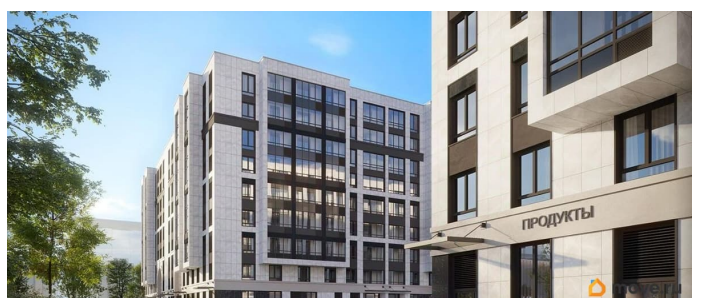

## Описание

Продаётся 2к.кв. в ЖК Кинопарк от застройщика Группа компаний «РСТИ» (Росстройинвест). Квартира находится в 9 этажном доме, в Очередь 2, Корпус 2 на 7 этаже. Общая площадь квартиры 58,84 кв.м. «Кинопарк» — современный жилой комплекс, в котором главную роль играет Вы! Здесь возможен любой желанный сценарий жизни. Продуманные планировки, закрытые уютные дворы, развитая инфраструктура квартала — всё это обеспечит высокий уровень комфорта и будет вдохновлять на новые свершения. «Кинопарк» у парка «Новознаменка» возводится на бывшей территории «Ленфильма». Тема кино найдет отражение в отделке мест общего пользования и благоустройстве территории. Инфраструктура Жилой комплекс расположен в обжитой части Красносельского района рядом есть магазины, детские сады, школы и другая необходимая инфраструктура. Напротив комплекса находится парк «Новознаменка», в шаговой доступности еще четыре парка и два сквера.