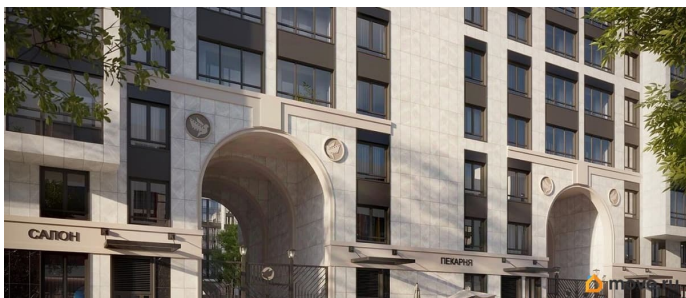

## Описание

Продаётся 2к.кв. в ЖК Кинопарк от застройщика Группа компаний «РСТИ» (Росстройинвест). Квартира находится в 9 этажном доме, в Очередь 2, Корпус 2 на 7 этаже. Общая площадь квартиры 58,84 кв.м. «Кинопарк» — современный жилой комплекс, в котором главную роль играет Вы! Здесь возможен любой желанный сценарий жизни. Продуманные планировки, закрытые уютные дворы, развитая инфраструктура квартала — всё это обеспечит высокий уровень комфорта и будет вдохновлять на новые свершения. «Кинопарк» у парка «Новознаменка» возводится на бывшей территории «Ленфильма». Тема кино найдет отражение в отделке мест общего пользования и благоустройстве территории. Инфраструктура Жилой комплекс расположен в обжитой части Красносельского района рядом есть магазины, детские сады, школы и другая необходимая инфраструктура. Напротив комплекса находится парк «Новознаменка», в шаговой доступности еще четыре парка и два сквера.