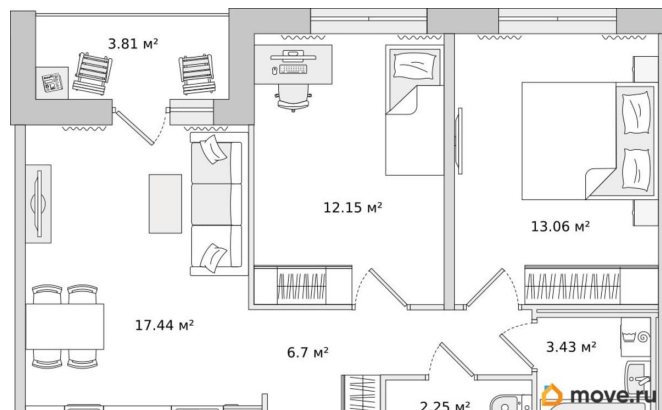

🕒 Создано: 02.04.2026 в 16:18

🔄 Обновлено: 04.04.2026 в 17:12

ЦДС, ЦДС

79927164398

Санкт-Петербург, улица Плесецкая, 24

15 931 185 ₹

Санкт-Петербург, улица Плесецкая, 24

Округ

[СПБ, Приморский район](#)

Улица

[улица Плесецкая](#)

Квартира

Количество комнат

2

Высота потолков

2.75 м

Жилая площадь

25.2 м²

Общая площадь

58.84 м²

Этаж

13/17

Детали объекта

Тип сделки

Продам

Раздел

[Квартиры](#)

Квартира в новостройке

да

Год сдачи

3 квартал 2027 г.

для заметок