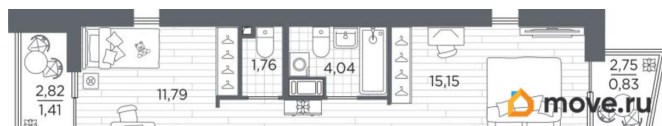

4 квартал 2027 г.

лифт

<https://spb.move.ru/objects/9291569129>

**Отдел продаж, Бесплатная  
консультация**

**79820984863**

для заметок

## Описание

Продаётся 2-комнатная квартира в строящемся доме (Дом 3), срок сдачи: IV-кв. 2027, общей площадью 58.85 кв.м., на 3 этаже. Жилой квартал Respect - современная респектабельность. Квартал строится на Полюстровском проспекте, в одной из самых востребованных локаций Петербурга. В 10 минутах пешком - метро «Лесная» и в 10 минутах на транспорте - Петроградская сторона. Высота домов от 7 до 13 этажей. Квартиры сдаются с отделкой white box и с чистовой отделкой. На территории Respect строится школа на 1125 учащихся и детский сад на 240 мест. Запроектированы собственная газовая котельная, закрытая территория, дворы без машин и подземные паркинги с лифтами.