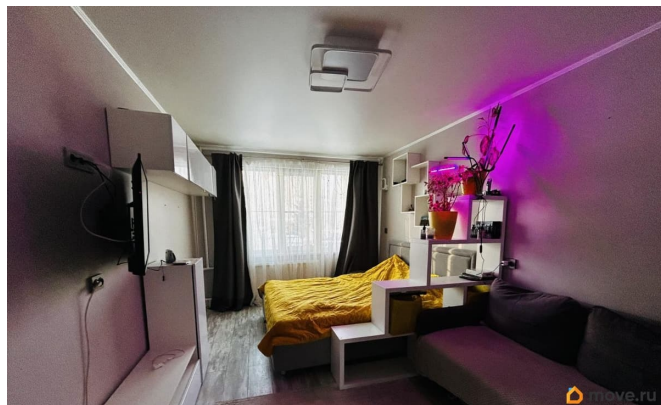

🕒 Создано: 04.02.2026 в 12:33

Обновлено: 01.04.2026 в 11:39

Агент

79817204755

Санкт-Петербург, Пушкинская улица, 40

11 000 000 ₹

Санкт-Петербург, Пушкинская улица, 40

Округ

[СПБ, Пушкинский район](#)

Улица

[улица Пушкинская](#)

Квартира

Количество комнат

2

Высота потолков

2.56 м

Жилая площадь

32.7 м²

Площадь кухни

10.8 м²

Общая площадь

58.8 м²

Этаж

1/11

Детали объекта

Тип сделки

Продам

Раздел

[Квартиры](#)

Тип балкона

лоджия

для заметок