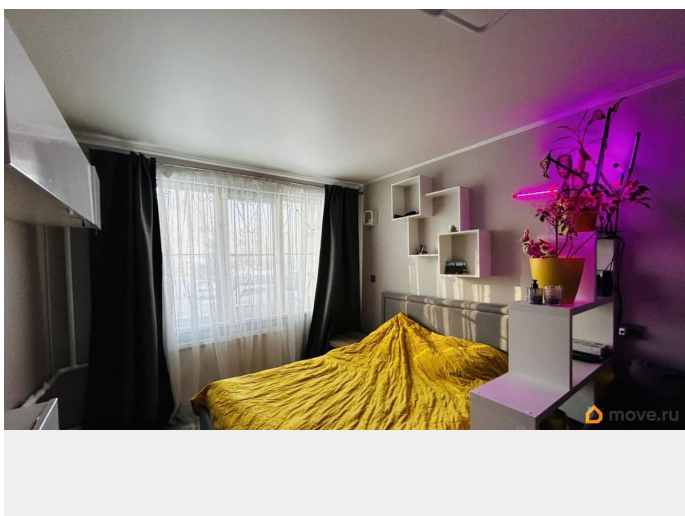

Квартира идеальна для проживания с детьми. в детской комнате выполнено небольшое зонирование, у каждого из детей будет своя часть комнаты. На балконе легко помещаются 3 велосипеда, 2 взрослых и детский. Есть ниша для хранения вещей, а также шкаф. Проведен свет на балкон.