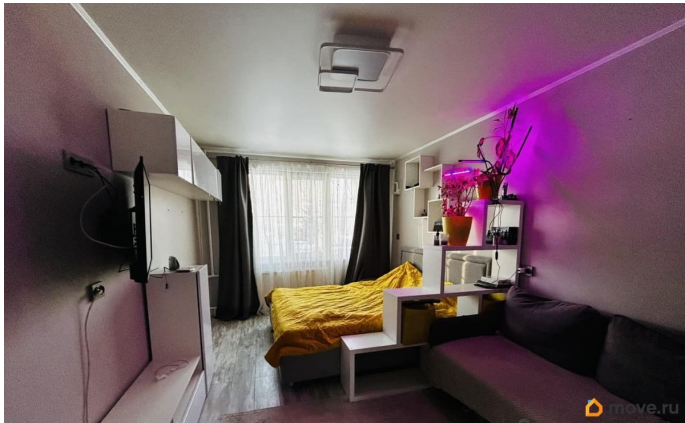

Квартира идеальна для проживания с детьми. в детской комнате выполнено небольшое зонирование, у каждого из детей будет своя часть комнаты. На балконе легко помещаются 3 велосипеда, 2 взрослых и детский. Есть ниша для хранения вещей, а также шкаф. Проведен свет на балкон.