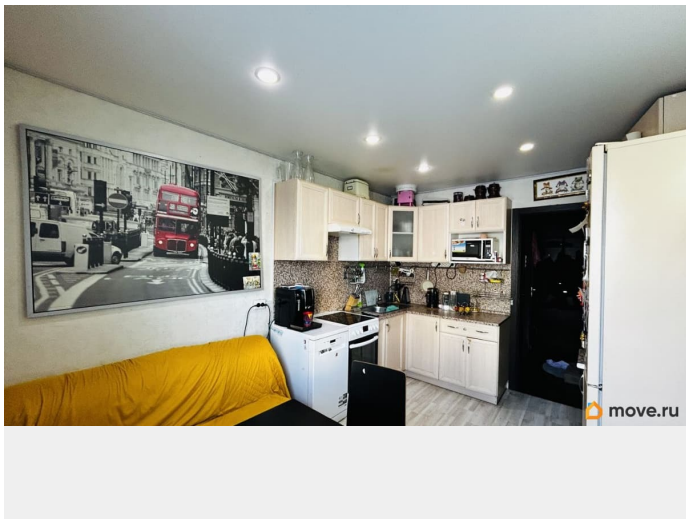

Move.ru - вся недвижимость России