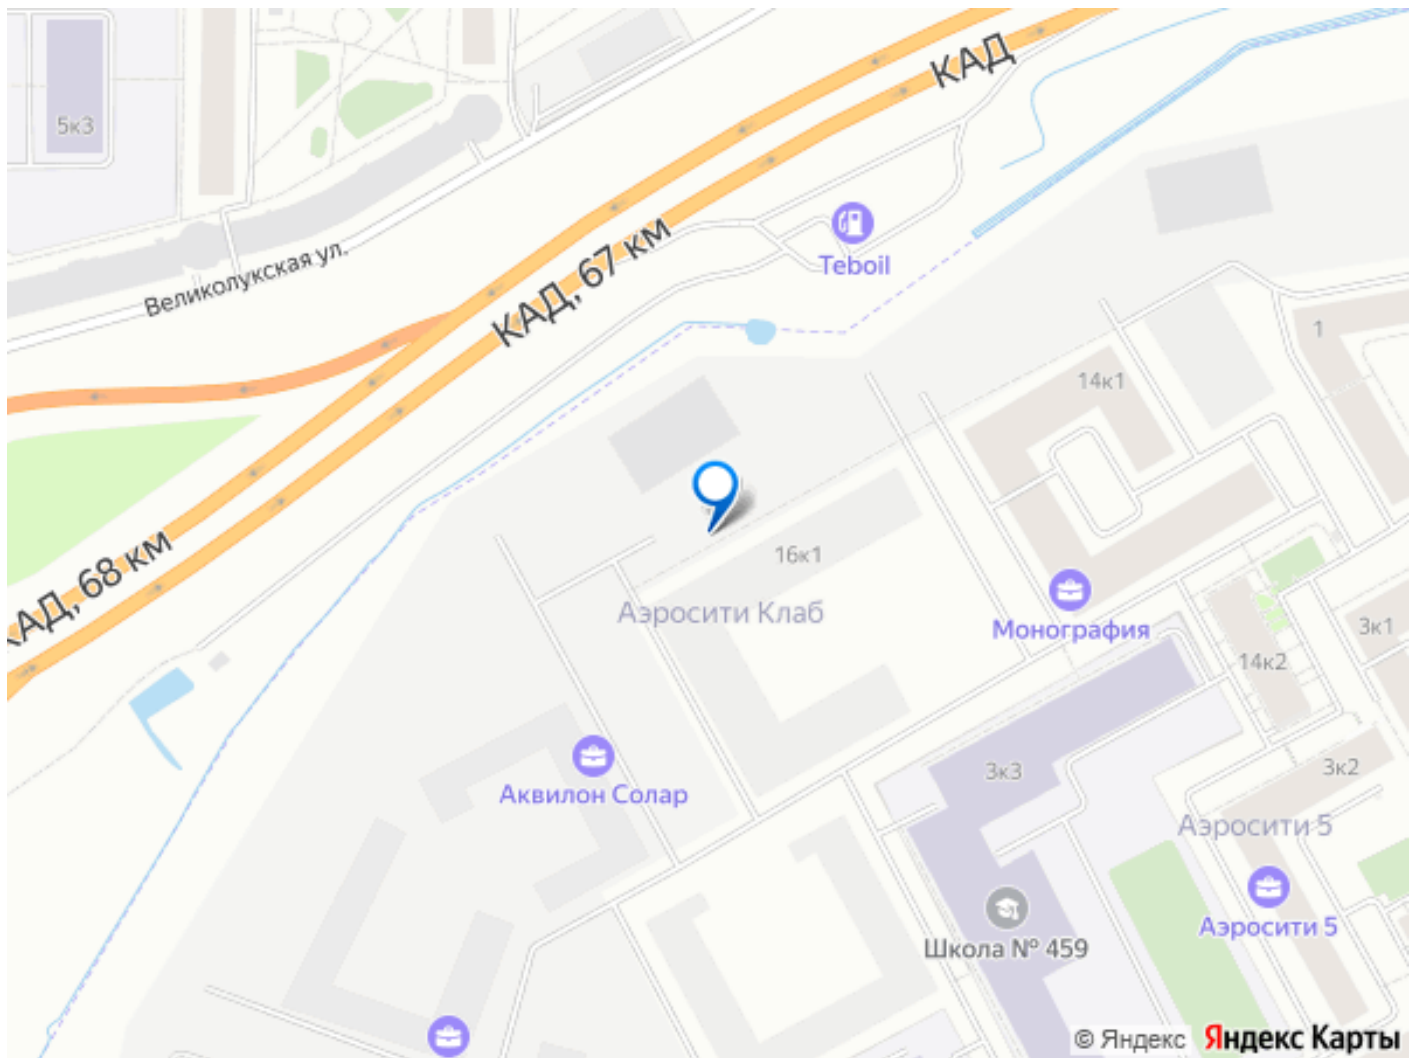

Ремонт

без отделки

Квартира в новостройке

да

Год сдачи

для заметок

Описание

12-ти этажный дом на 965 квартир, выполненный по сборно-монолитной технологии. В проекте большой закрытый двор с собственным министадионом, игровыми комплексами и наземными бесплатными парковками. Лифты спускаются в подземный паркинг, видеонаблюдение и охрана 24/7. Рядом работают большая средняя и начальная школы, два детских сада. Скидка 1% жителям района.