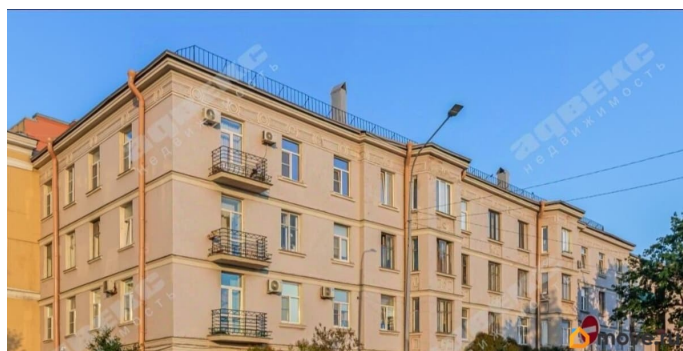

жильцы хорошо знают друг друга, и живут в доброте и согласии. Высокий 1 этаж , от земли более двух метров. Если заинтересовала квартира, звоните с большими удовольствием расскажу подробнее. Продажа от собственника. Быстрый выход на сделку.