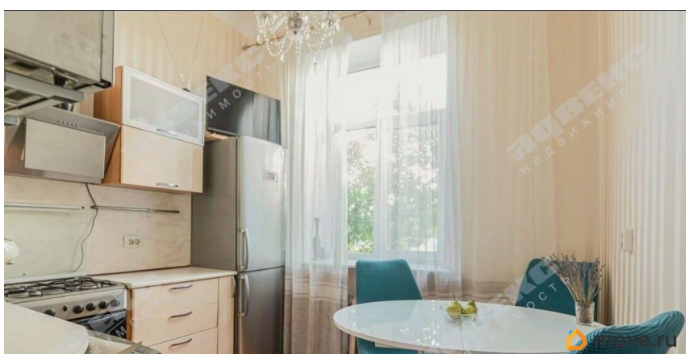

жильцы хорошо знают друг друга, и живут в доброте и согласии. Высокий 1 этаж , от земли более двух метров. Если заинтересовала квартира, звоните с большими удовольствием расскажу подробнее. Продажа от собственника. Быстрый выход на сделку.