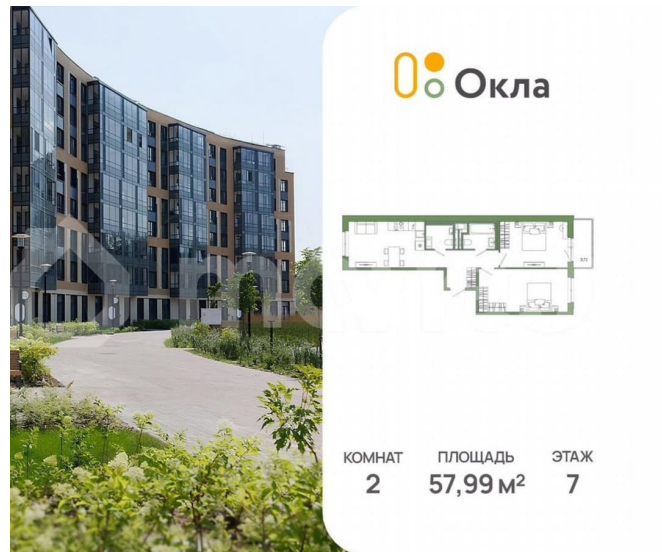

Санкт-Петербург, Суздальское ш, стр.

3.2.1

17 176 638 ₹

Санкт-Петербург, Суздальское ш, стр. 3.2.1

для заметок

Квартира

Количество комнат

2

Общая площадь

58 м²

Этаж

7/7

Детали объекта

Тип сделки

Продам

Раздел

[Квартиры](#)

Ремонт

без отделки

Квартира в новостройке

да

Описание

Продается 2 комнатная квартира № 107 в ЖК ОКЛА

 **Окла**

КОМНАТ ПЛОЩАДЬ ЭТАЖ
2 **57,99 м²** **7**

Move.ru - вся недвижимость России