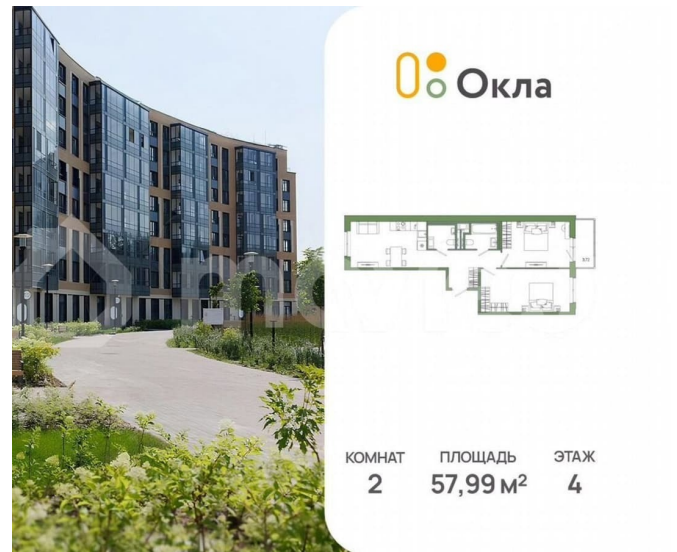

Создано: 03.04.2026 в 02:19

Обновлено: 04.04.2026 в 01:59

Новая Жизнь, Новая Жизнь

**89251234567**

Санкт-Петербург, Суздальское ш, стр.

3.2.1

**16 718 517 ₹**

Санкт-Петербург, Суздальское ш, стр. 3.2.1

### Описание

Продается 2 комнатная квартира № 80 в ЖК ОКЛА

**Окла**

КОМНАТ **2** ПЛОЩАДЬ **57,99 м²** ЭТАЖ **4**

Move.ru - вся недвижимость России