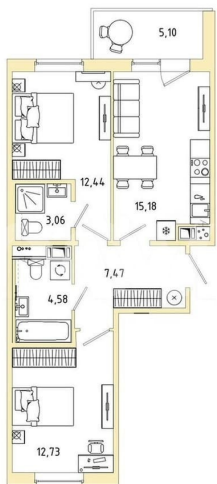

Move.ru - вся недвижимость России