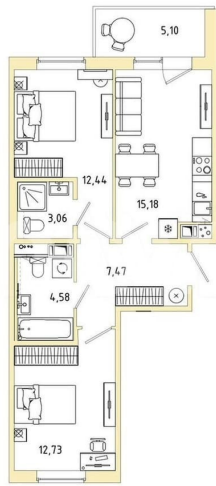

Продается двухкомнатная квартира 138 в ЖК
IQ Гатчина