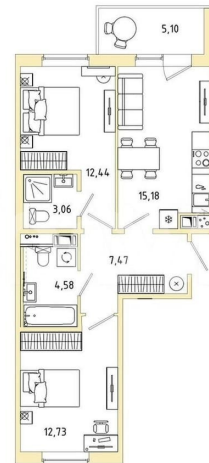

🕒 Создано: 03.04.2026 в 05:53

🔄 Обновлено: 03.04.2026 в 05:53

Ленинградская область, Гатчинский район, Гатчина, ш Пушкинское

10 697 044 ₺

Ленинградская область, Гатчинский район, Гатчина, ш Пушкинское

Улица

[шоссе Пушкинское](#)

Шоссе

[Пушкинское](#)

Квартира

Количество комнат

2

Общая площадь

58 м²

Этаж

7/9

Детали объекта

Тип сделки

Продам

Раздел

[Квартиры](#)

Ремонт

без отделки

Квартира в новостройке

да

Описание

для заметок