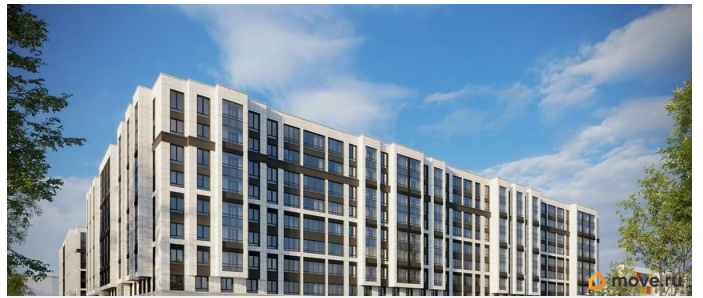

да

Год сдачи

2 квартал 2028 г.

Покупка в ипотеку

да

возможна ипотека

Описание

Продаётся 2к.кв. в ЖК Кинопарк от застройщика Группа компаний «РСТИ» (Росстройинвест). Квартира находится в 9 этажном доме, в Очередь 2, Корпус 2 на 7 этаже. Общая площадь квартиры 59,06 кв.м. «Кинопарк» — современный жилой комплекс, в котором главную роль играет Вы! Здесь возможен любой желанный сценарий жизни. Продуманные планировки, закрытые уютные дворы, развитая инфраструктура квартала — всё это обеспечит высокий уровень комфорта и будет вдохновлять на новые свершения. «Кинопарк» у парка «Новознаменка» возводится на бывшей территории «Ленфильма». Тема кино найдет отражение в отделке мест общего пользования и благоустройстве территории. Инфраструктура Жилой комплекс расположен в обжитой части Красносельского района рядом есть магазины, детские сады, школы и другая необходимая инфраструктура. Напротив комплекса находится парк «Новознаменка», в шаговой доступности еще четыре парка и два сквера.