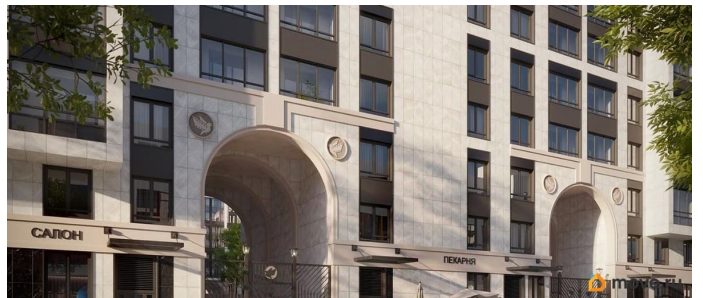

да

Год сдачи

2 квартал 2028 г.

Покупка в ипотеку

да

возможна ипотека

Описание

Продаётся 2к.кв. в ЖК Кинопарк от застройщика Группа компаний «РСТИ» (Росстройинвест). Квартира находится в 9 этажном доме, в Очередь 2, Корпус 2 на 7 этаже. Общая площадь квартиры 59,06 кв.м. «Кинопарк» — современный жилой комплекс, в котором главную роль играет Вы! Здесь возможен любой желанный сценарий жизни. Продуманные планировки, закрытые уютные дворы, развитая инфраструктура квартала — всё это обеспечит высокий уровень комфорта и будет вдохновлять на новые свершения. «Кинопарк» у парка «Новознаменка» возводится на бывшей территории «Ленфильма». Тема кино найдет отражение в отделке мест общего пользования и благоустройстве территории. Инфраструктура Жилой комплекс расположен в обжитой части Красносельского района рядом есть магазины, детские сады, школы и другая необходимая инфраструктура. Напротив комплекса находится парк «Новознаменка», в шаговой доступности еще четыре парка и два сквера.