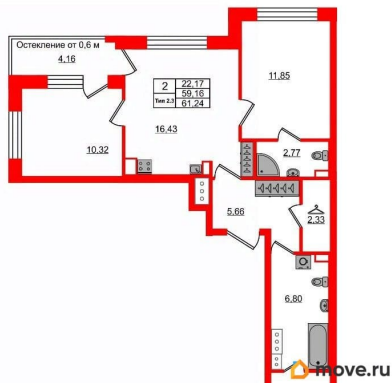

16.4 м²

Общая площадь

59.16 м²

Этаж

3/12

Детали объекта

Тип сделки

Продам

Самое приватное пространство в вашей квартире. Сауна в ванной комнате.

Расслабьтесь и восстановите силы, как в СПА-салоне. Уникальная, функциональная

европланировка, большая кухня-гостиная 16.43 м?, вместительная прихожая 5.66 м?.

Общая площадь квартиры - 59.16 м?, жилая 22.17 м?, высота потолка 2.77 м. Квартира

продается с отделкой «Норд Лайн светлый плюс». Что особенного в ЖК «Сэтл Ривьера»?

- Первая береговая линия Невы. 5 км до центра Петербурга
- «Активити парк» - пространство для занятий спортом и отдыха.
- «Ривьера парк» с променадом и панорамной ротондой
- Масштабные дворы 10 000 кв.м. с авторским ландшафтным дизайном
-

- Двухуровневые единые входные группы
-

- Видовые квартиры с террасами, каминами и саунами

3е-комнатная, 59.16м²

- Кол-во комнат: 2
- Этаж: 3 из 12
- Общая площадь: 59.16м²
- Жилая площадь: 22.17м²

Move.ru - вся недвижимость России