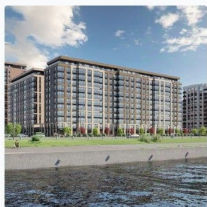

3е-комнатная, 59.16м²

- Кол-во комнат: 2
- Этаж: 3 из 12
- Общая площадь: 59.16м²
- Жилая площадь: 22.17м²