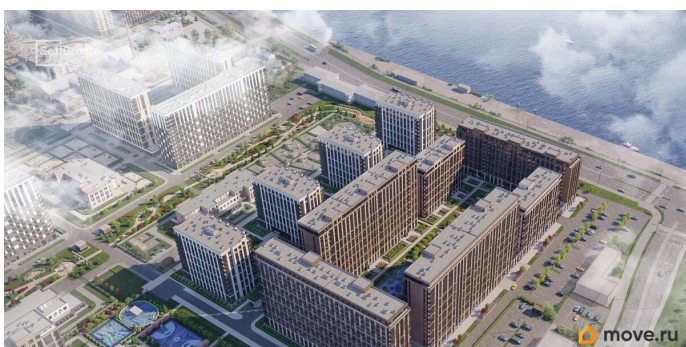

3е-комнатная, 59.16м²

- Кол-во комнат: 2
- Этаж: 3 из 12
- Общая площадь: 59.16м²
- Жилая площадь: 22.17м²