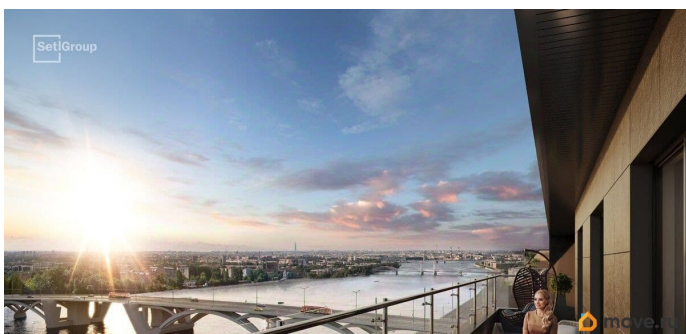

3е-комнатная, 59.16м²

- Кол-во комнат: 2
- Этаж: 3 из 12
- Общая площадь: 59.16м²
- Жилая площадь: 22.17м²