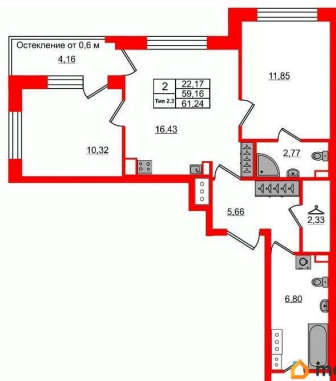

16.4 м²

Общая площадь

59.16 м²

Этаж

10/12

Детали объекта

Тип сделки

Продам

Самое приватное пространство в вашей квартире. Сауна в ванной комнате.

Расслабьтесь и восстановите силы, как в СПА-салоне. Уникальная, функциональная европланировка, большая кухня-гостиная 16.43 м?, вместительная прихожая 5.66 м?.

Общая площадь квартиры - 59.16 м?, жилая 22.17 м?, высота потолка 2.77 м. Квартира продается с отделкой «Норд Лайн серый плюс». Что особенного в ЖК «Сэтл Ривьера»?

- Первая береговая линия Невы. 5 км до центра Петербурга
- «Активити парк» - пространство для занятий спортом и отдыха.
- «Ривьера парк» с променадом и панорамной ротондой
- Масштабные дворы 10 000 кв.м. с авторским ландшафтным дизайном

- Двухуровневые единые входные группы

- Видовые квартиры с террасами, каминами и саунами

3е-комнатная, 59.16м²

- Кол-во комнат: 2
- Этаж: 10 из 12
- Общая площадь: 59.16м²
- Жилая площадь: 22.17м²

Move.ru - вся недвижимость России