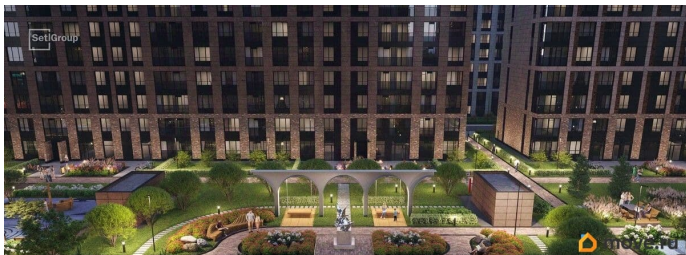

3е-комнатная, 59.16м²

- Кол-во комнат: 2
- Этаж: 10 из 12
- Общая площадь: 59.16м²
- Жилая площадь: 22.17м²