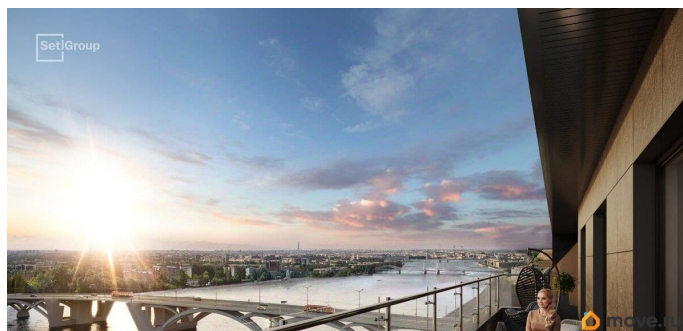

3е-комнатная, 59.16м²

- Кол-во комнат: 2
- Этаж: 10 из 12
- Общая площадь: 59.16м²
- Жилая площадь: 22.17м²