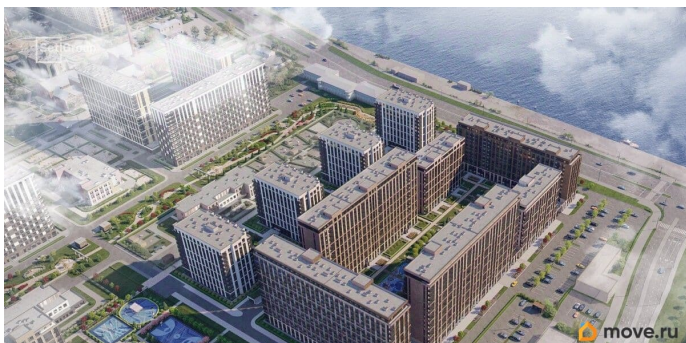

3е-комнатная, 59.16м²

- Кол-во комнат: 2
- Этаж: 10 из 12
- Общая площадь: 59.16м²
- Жилая площадь: 22.17м²