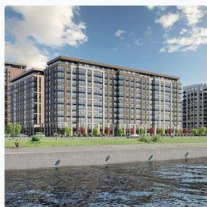

3е-комнатная, 59.16м²

- Кол-во комнат: 2
- Этаж: 10 из 12
- Общая площадь: 59.16м²
- Жилая площадь: 22.17м²