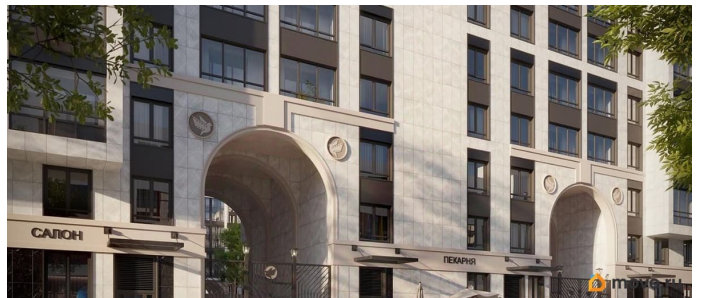

Год сдачи

2 квартал 2028 г.

Покупка в ипотеку

да

возможна ипотека

Описание

Продаётся 2к.кв. в ЖК Кинопарк от застройщика Группа компаний «РСТИ» (Росстройинвест). Квартира находится в 9 этажном доме, в Очередь 2, Корпус 2 на 3 этаже. Общая площадь квартиры 59,18 кв.м. «Кинопарк» — современный жилой комплекс, в котором главную роль играет Вы! Здесь возможен любой желанный сценарий жизни. Продуманные планировки, закрытые уютные дворы, развитая инфраструктура квартала — всё это обеспечит высокий уровень комфорта и будет вдохновлять на новые свершения. «Кинопарк» у парка «Новознаменка» возводится на бывшей территории «Ленфильма». Тема кино найдет отражение в отделке мест общего пользования и благоустройстве территории. Инфраструктура Жилой комплекс расположен в обжитой части Красносельского района рядом есть магазины, детские сады, школы и другая необходимая инфраструктура. Напротив комплекса находится парк «Новознаменка», в шаговой доступности еще четыре парка и два сквера.