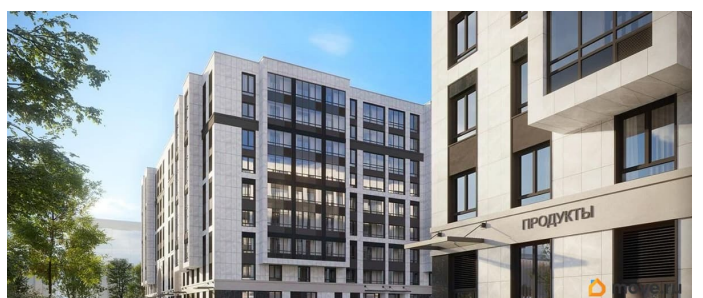

Год сдачи

2 квартал 2028 г.

Покупка в ипотеку

да

возможна ипотека

Описание

Продаётся 2к.кв. в ЖК Кинопарк от застройщика Группа компаний «РСТИ» (Росстройинвест). Квартира находится в 9 этажном доме, в Очередь 2, Корпус 2 на 3 этаже. Общая площадь квартиры 59,18 кв.м. «Кинопарк» — современный жилой комплекс, в котором главную роль играет Вы! Здесь возможен любой желанный сценарий жизни. Продуманные планировки, закрытые уютные дворы, развитая инфраструктура квартала — всё это обеспечит высокий уровень комфорта и будет вдохновлять на новые свершения. «Кинопарк» у парка «Новознаменка» возводится на бывшей территории «Ленфильма». Тема кино найдет отражение в отделке мест общего пользования и благоустройстве территории. Инфраструктура Жилой комплекс расположен в обжитой части Красносельского района рядом есть магазины, детские сады, школы и другая необходимая инфраструктура. Напротив комплекса находится парк «Новознаменка», в шаговой доступности еще четыре парка и два сквера.