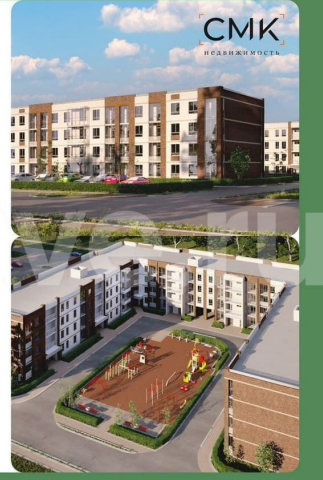

НОВОКАСИМОВО
ЖИЛОЙ РАЙОН

20-25 мин. до станций метро «Парнас»
и «Проспект Просвещения»