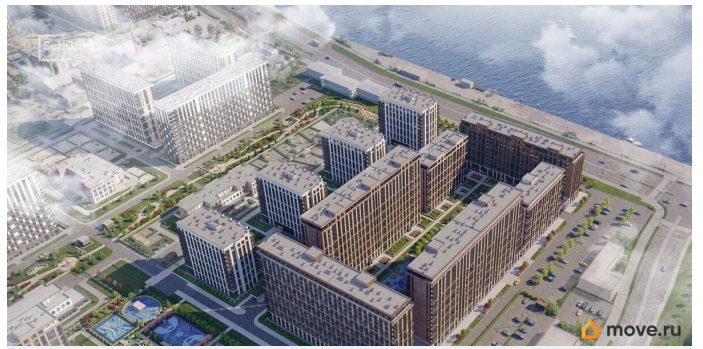

3е-комнатная, 59.24м²

- Кол-во комнат 2
- Этаж 12 из 12
- Общая площадь 59.24м²
- Жилая площадь 23.51м²