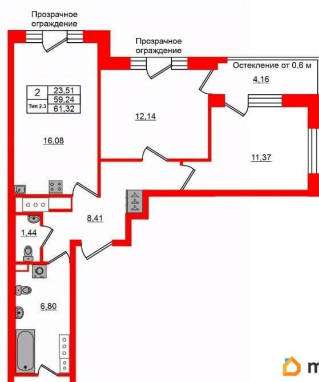

16.1 м<sup>2</sup>

Общая площадь

59.24 м<sup>2</sup>

Этаж

12/12

Расслабьтесь и восстановите силы, как в СПА-салоне. Уникальная, функциональная европланировка, большая кухня-гостиная 16.08 м?, просторная прихожая 8.41 м?.

Общая площадь квартиры - 59.24 м?, жилая 23.51 м?, высота потолка 3.04 м. Квартира продается с отделкой «Норд Лайн серый плюс». Что особенного в ЖК «Сэтл Ривьера»?

- Двухуровневые единые входные группы
- 

- Видовые квартиры с террасами, каминами и саунами

**3е-комнатная, 59.24м<sup>2</sup>**

- Кол-во комнат 2
- Этаж 12 из 12
- Общая площадь 59.24м<sup>2</sup>
- Жилая площадь 23.51м<sup>2</sup>