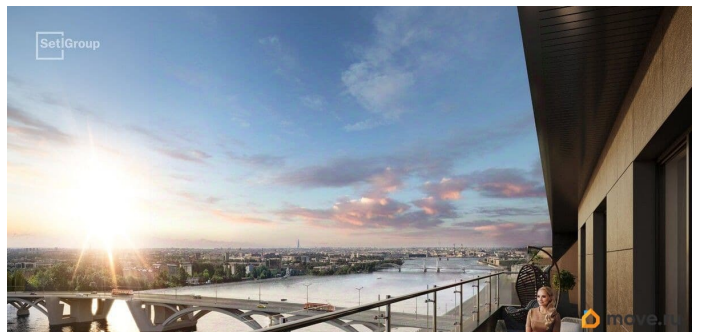

3е-комнатная, 59.24м²

- Кол-во комнат 2
- Этаж 12 из 12
- Общая площадь 59.24м²
- Жилая площадь 23.51м²