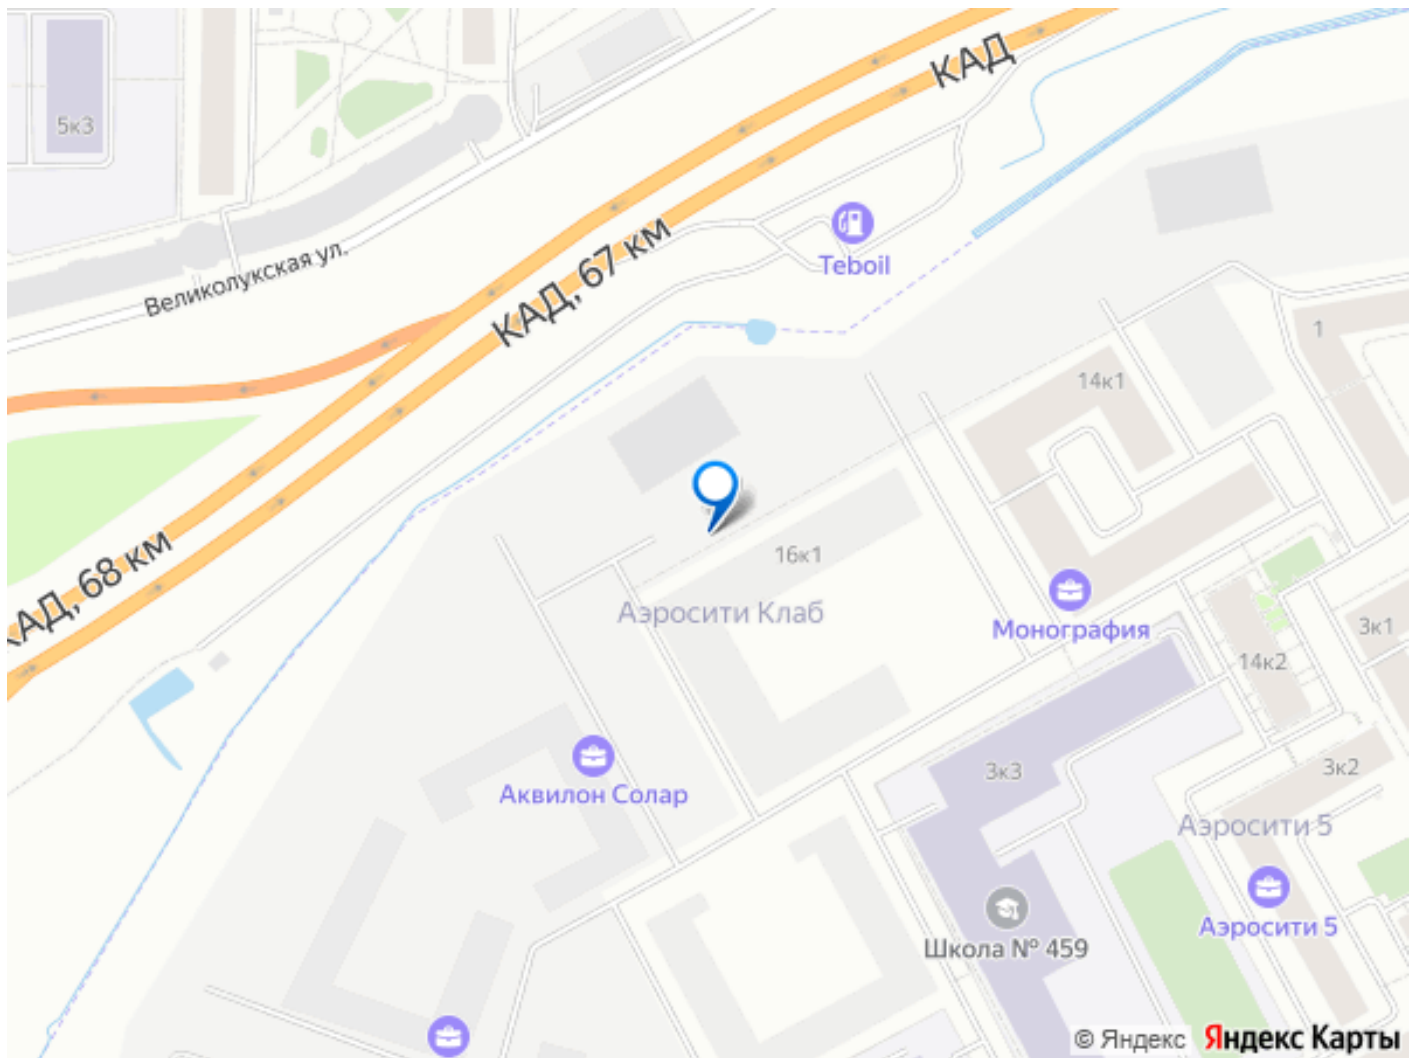

12-ти этажный дом на 965 квартир, выполненный по сборно-монолитной технологии. В проекте большой закрытый двор с собственным министадионом, игровыми комплексами и наземными бесплатными парковками. Лифты спускаются в подземный паркинг, видеонаблюдение и охрана 24/7. Рядом работают большая средняя и начальная школы, два детских сада. Скидка 1% жителям района.