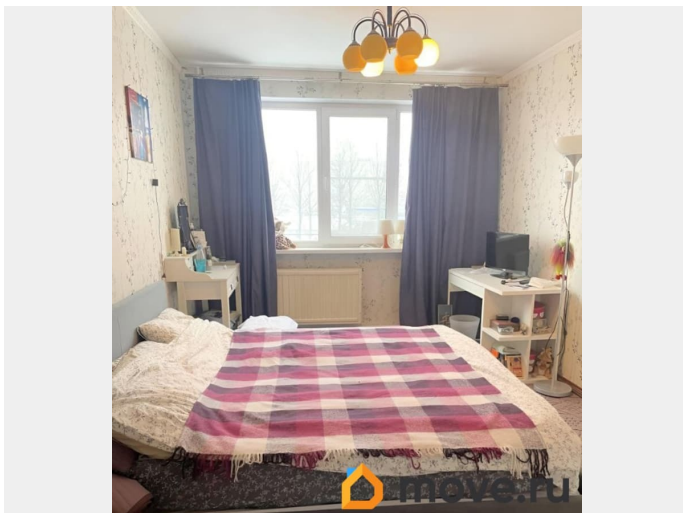

Продам

Раздел

[Квартиры](#)

Тип балкона

лоджия

<https://spb.move.ru/objects/9281342649>

Зуля Дмитриева, Петербургский

Риэлтор

Покупка в ипотеку

да

возможна ипотека, лифт, парковка

Описание

Предлагаем отличную 2-х комнатную квартиру, расположенную на комфортном 3 этаже панельного дома, находящегося в развитом районе Санкт-Петербурга. Квартира двухсторонняя, одно из окон смотрит на набережную Невы. Во дворе есть школа, бассейн, детская площадка, в пешей доступности детский сад, продовольственные и промтоварные магазины, аптеки, почтовое отделение. на первом этаже расположился театр Мастерская. До метро Ломоносовская 20 минут пешком. Два взрослых собственника. Показы по договоренности, для ускорения процесса, просьба: ЗВОНИТЕ, не нужно писать. Спасибо за понимание.