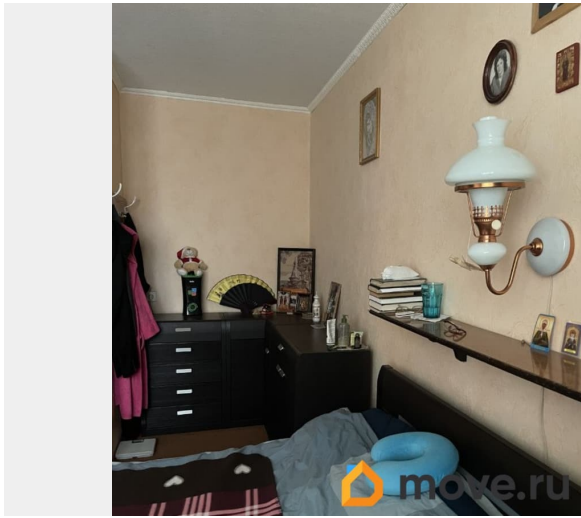

Покупка в ипотеку

да

возможна ипотека, лифт, парковка

Описание

Предлагаем отличную 2-х комнатную квартиру, расположенную на комфортном 3 этаже панельного дома, находящегося в развитом районе Санкт-Петербурга. Квартира двухсторонняя, одно из окон смотрит на набережную Невы. Во дворе есть школа, бассейн, детская площадка, в пешей доступности детский сад, продовольственные и промтоварные магазины, аптеки, почтовое отделение. на первом этаже расположился театр Мастерская. До метро Ломоносовская 20 минут пешком. Два взрослых собственника. Показы по договоренности, для ускорения процесса, просьба: ЗВОНИТЕ, не нужно писать. Спасибо за понимание.