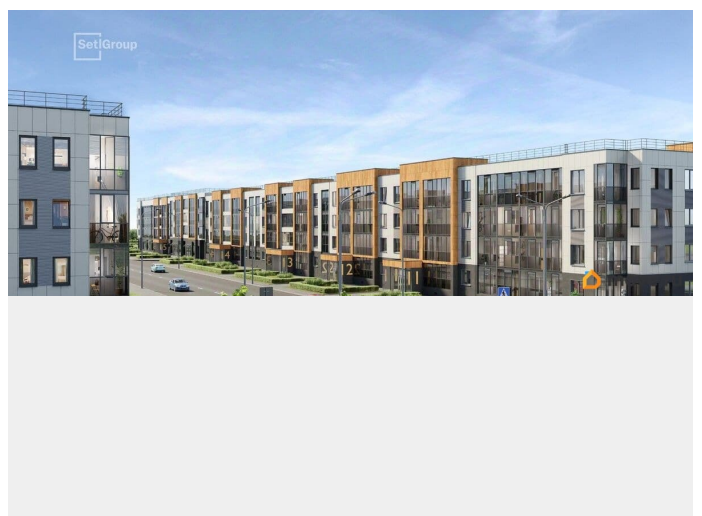

возможна ипотека

Описание

Продается просторная 2-комнатная квартира от застройщика в жилом комплексе «Универ Сити» в на юге Санкт-Петербурга. До метро можно добраться на транспорте всего за 30 минут. Удобная, классическая, функциональная европланировка, большая кухня-гостиная 17.22 м², просторная прихожая 7.73 м². Общая площадь квартиры - 59.49 м², жилая 25.56 м², высота потолка 2.77 м. Квартира продается с отделкой «Норд Лайн светлый». Что особенного в ЖК «Универ Сити»? • Малоэтажное строительство • Скандинавские фасады с отделкой керамогранитом, акцентные входные группы • Закрытые внутренние дворы без машин • Пешеходный променад с тематическими зонами, еловый сквер и яблоневый сад • Инновационный Лицей Setl с оригинальной архитектурной концепцией и уникальной образовательной средой • Универ Парк, включая SetlSport и SetlKids, площадку для выгула собак и зоны отдыха

Петербургская Недвижимость

3е-комнатная, 59.49м²

Кол-во комнат	2
Этаж	3 из 4
Общая площадь	59.49м²
Жилая площадь	25.56м²

move.ru