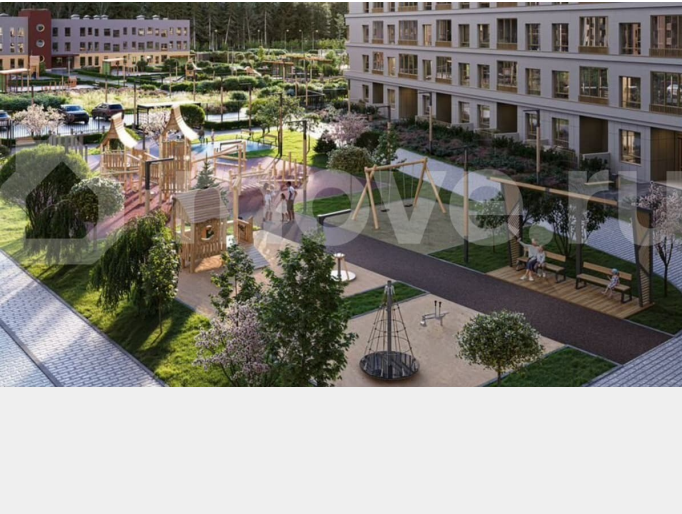

для заметок

рядом находятся Гореловский лес и Шунгеровский заказник, что делает его идеальным для любителей чистого воздуха и покоя. Особенность комплекса — это благоустроенные дворы с зонами для отдыха, спорта и игр, а также центральный бульвар протяженностью 1 км с велодорожками, спортивными площадками и зонами для прогулок. На территории комплекса предусмотрены детские сады, школа, коммерческие помещения и паркинги, что создает комфортную среду для жизни. Три уровня умного дома 1. Уровень квартира • Управление освещением, климатом и водоснабжением через мобильное приложение или голосового помощника. • Система защиты от протечек воды с автоматическим перекрытием стояков. • Пожарная сигнализация с уведомлениями в режиме реального времени. 2. Уровень дома • Онлайн-доступ к видеонаблюдению, включая просмотр архива. • Контроль доступа на этажах через СКУД (систему контроля и управления доступом). 3. Уровень ЖК • Единое мобильное приложение Wise City для общения с управляющей компанией, оплаты счетов и сервисных заявок. ГК «ЕДИНО» ГК «Едино» — один из лидеров рынка недвижимости Северо-Запада с 24-летним опытом. Компания известна высокими стандартами качества и соблюдением сроков сдачи объектов. В цифрах: Более 50 реализованных проектов. 60 000+ счастливых жителей. Мы организуем для вас бесплатный трансфер до офиса продаж и обратно!