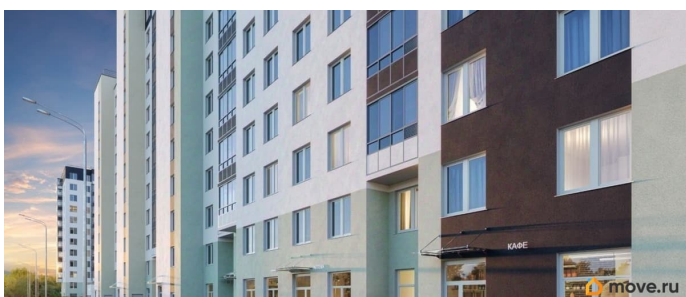

🕒 Создано: 26.02.2026 в 11:34

🔄 Обновлено: 03.04.2026 в 15:23

13 670 066 ₹

Округ

[СПБ, Пушкинский район](#)

Квартира

Количество комнат

2

Описание

Продаётся 2-комнатная квартира в строящемся доме (Корпус 2 (зона 5)), срок сдачи: II-кв. 2028, общей площадью 59.5

<https://spb.move.ru/objects/9290537897>

**Отдел продаж, Бесплатная
консультация**

79674395627

для заметок

© Яндекс Яндекс Карты

кв.м., на 3 этаже. Жилой комплекс «Клюква.Парк» - это новое пространство для энергичных людей, желающих обрести комфортное место для жизни, реализации и творчества. Современная архитектура и качественные детские площадки, благоустроенные зоны для отдыха и развитая инфраструктура - всё это обеспечит высокий уровень удобства проживания. Комплекс строится в Пушкинском районе вблизи исторических пригородов Петербурга и крупных городских магистралей. Социально значимые объекты - школа, детский сад, поликлиника - находятся в шаговой доступности.