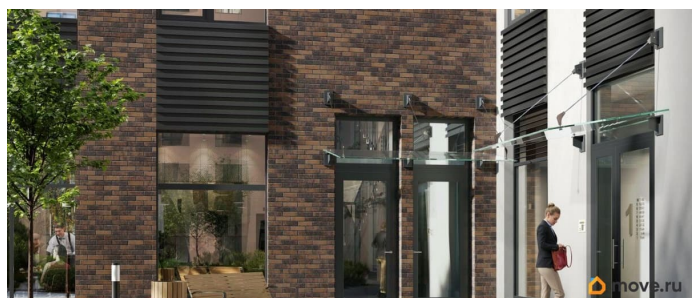

заполнением Soundstop - дополнительная шумоизоляция внутренних перегородок и межэтажных перекрытий, шумозащитные окна, малозумные лифты Light-in - в квартирах устанавливаются широкоформатные окна, увеличены на 30%. Высота подоконников на уровне 60 см от пола. Vent-in - в каждой комнате есть клапаны индивидуальной вентиляции, которые обеспечивают приток свежего воздуха с улицы. inHOME умный дом в каждой квартире Интеллектуальная цифровая система, которая позволит дистанционно решать бытовые вопросы, управлять квартирой и экономить на оплате коммунальных услуг. В состав inHOME входят: IP-домофон, Face key, «умные» счетчики, датчики протечки, дистанционное отключение розеток, и т.д. Паркинг Подземный паркинг с доступом на лифте Локация - м. Звездная и м. Купчино 10 мин. на машине - КАД 5 мин. на машине - Пулковское шоссе 15 мин. на машине - Невский проспект 35 мин. на машине #27ofbv

ПЛОЩАДЬ	КОМНАТ	ЭТАЖ
59.62	3	6

Аквилон СОЛАР

3 вида чистовой отделки

move.ru