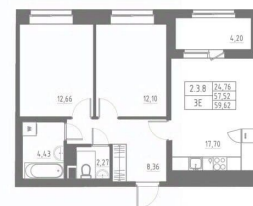

Квартира

Количество комнат

2

Высота потолков

2.7 м

Жилая площадь

24.8 м²

Площадь кухни

17.7 м²

Общая площадь

59.62 м²

Этаж

3/12

Детали объекта

Тип сделки

Продам

Раздел

[Квартиры](#)

Тип балкона

лоджия

Тип санузла

раздельный

Вид из окна

во двор