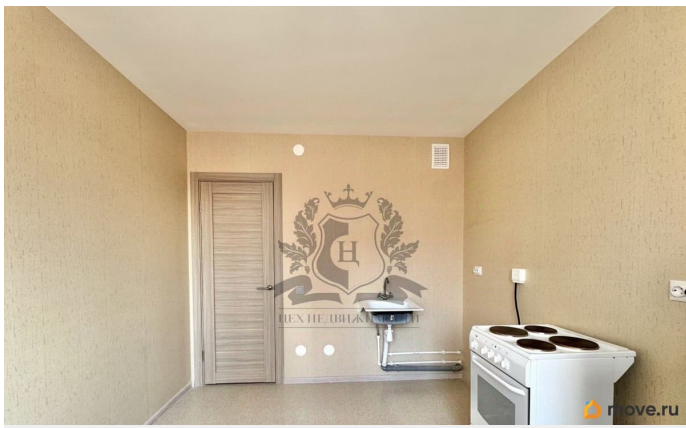

стоимость в договоре, прямая продажа.

Звоните и записывайтесь на просмотр!