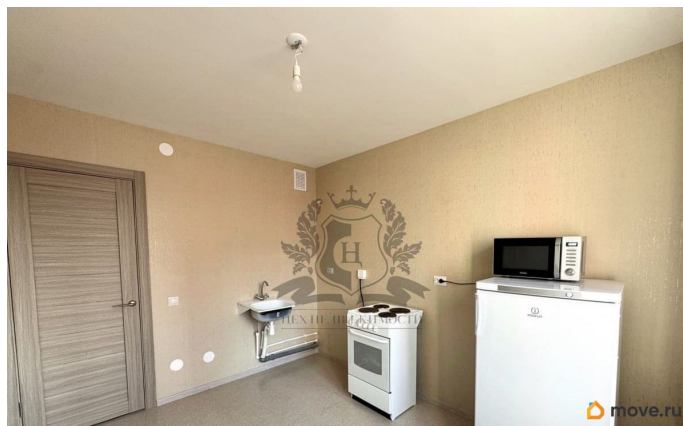

стоимость в договоре, прямая продажа.

Звоните и записывайтесь на просмотр!