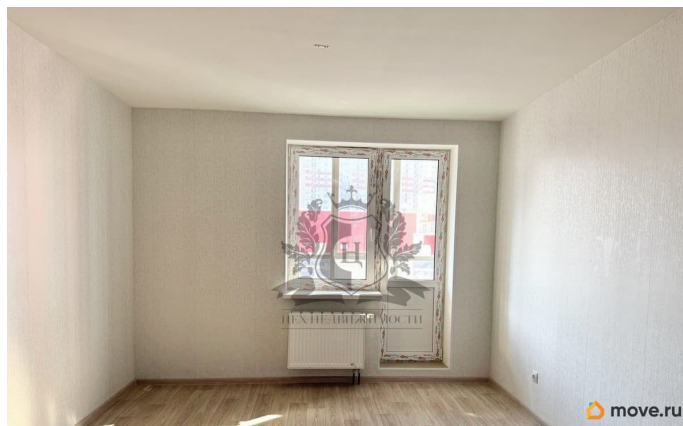

стоимость в договоре, прямая продажа.

Звоните и записывайтесь на просмотр!