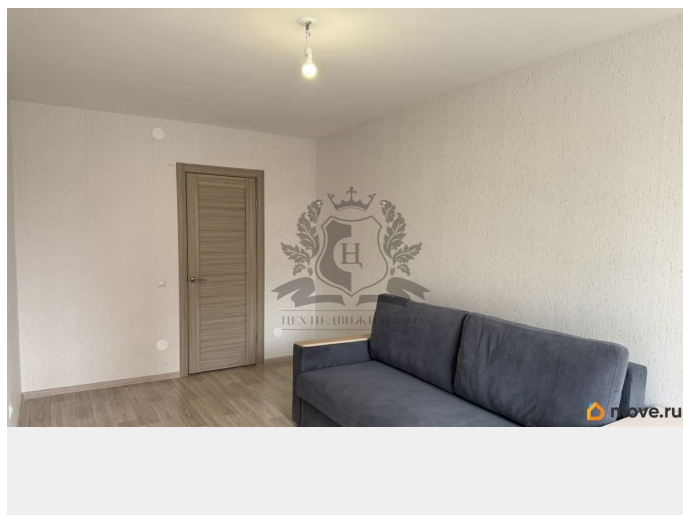

стоимость в договоре, прямая продажа.

Звоните и записывайтесь на просмотр!