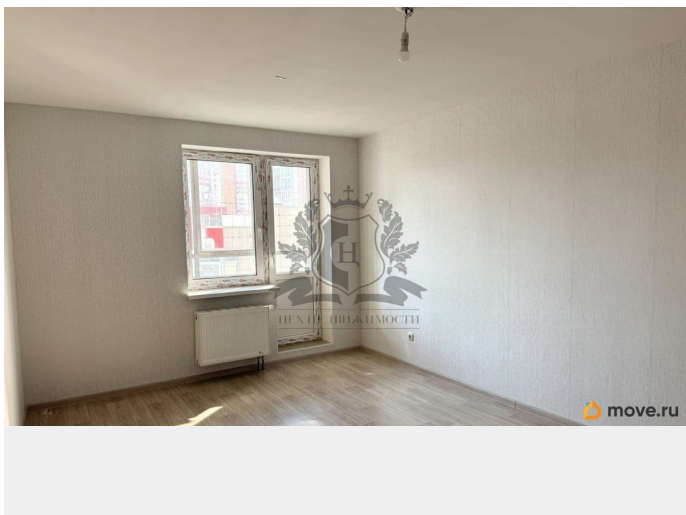

стоимость в договоре, прямая продажа.

Звоните и записывайтесь на просмотр!