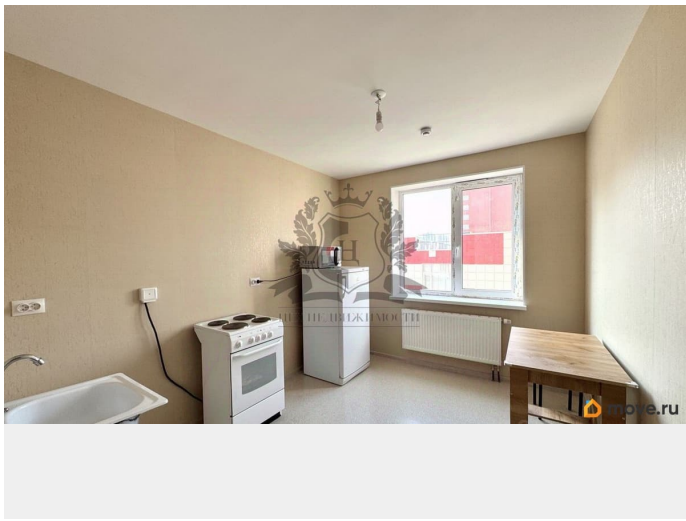

Move.ru - вся недвижимость России