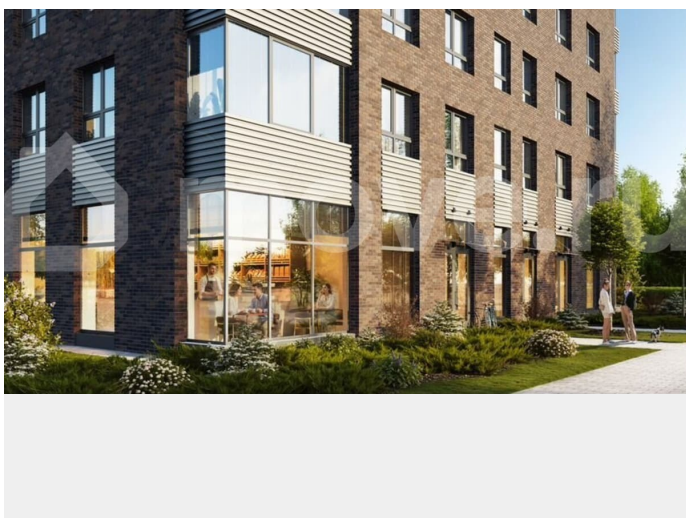

датчики протечки, дистанционное отключение розеток, и т.д. Паркинг
Подземный паркинг с доступом на лифте
Локация - м. Звездная и м. Купчино 10 мин.
на машине - КАД 5 мин. на машине - Пулково
15 мин. на машине - Невский проспект 35
мин. на машине (AQID02544993)

Аквилон
СОЛАР

А

ПЛОЩАДЬ	КОМНАТ	ЭТАЖ
2	59.62	5

- 3 вида чистовой отделки
- Городская прописка
- Подземный паркинг