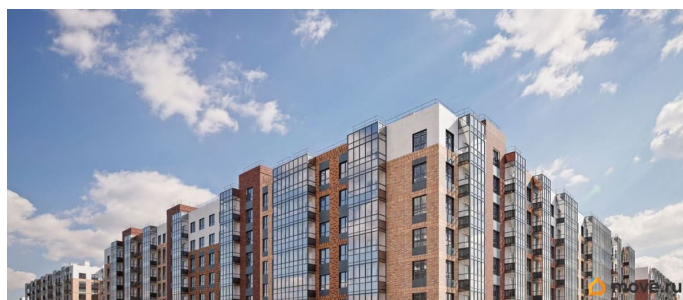

для посторонних и автомобилей. Доступ на территорию осуществляется по индивидуальным магнитным ключам. В квартале действуют современные системы видеонаблюдения. Паркинг: на территории предусмотрен многоуровневый паркинг, а так же гостевая парковка.