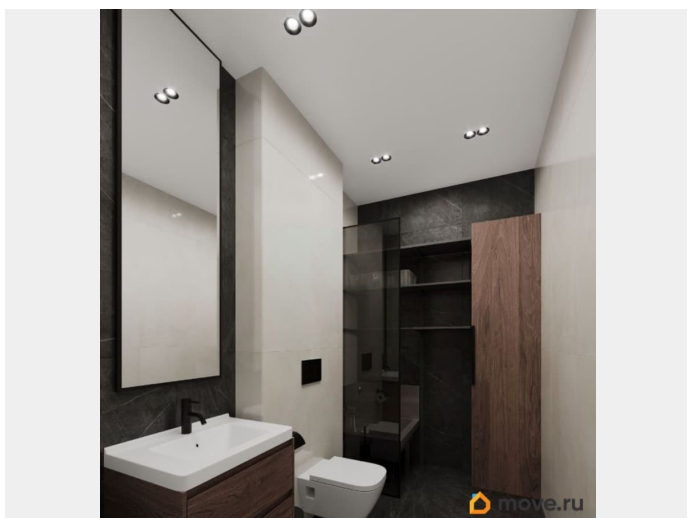

для посторонних и автомобилей. Доступ на территорию осуществляется по индивидуальным магнитным ключам. В квартале действуют современные системы видеонаблюдения. Паркинг: на территории предусмотрен многоуровневый паркинг, а так же гостевая парковка.