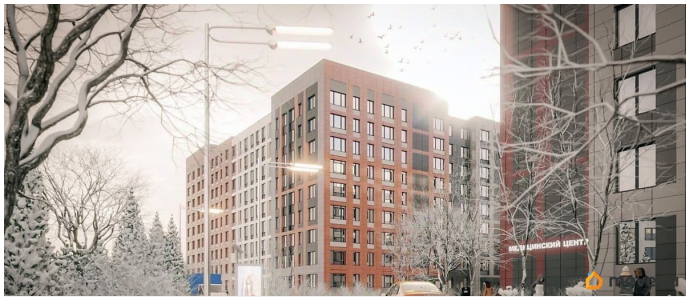

move.ru

move.ru

move.ru

move.ru