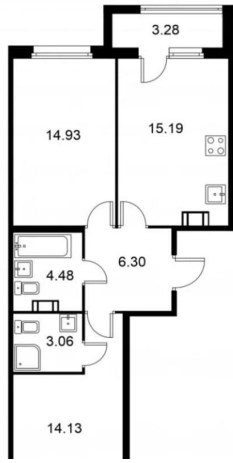

move.ru

move.ru

move.ru

move.ru