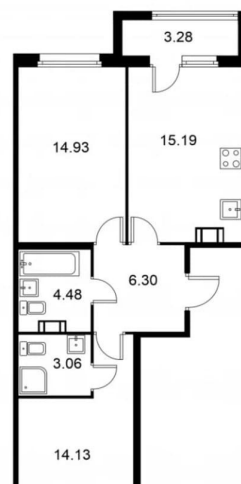

🕒 Создано: 08.04.2026 в 02:13

🔄 Обновлено: 09.04.2026 в 17:48

**Отдел продаж, Бесплатная
консультация**

79820093857

Санкт-Петербург, Загородная улица, 71

12 208 098 ₹

Санкт-Петербург, Загородная улица, 71

Округ

[СПБ, Колпинский район](#)

для заметок

Квартира

Количество комнат

2

Высота потолков

2.7 м

Общая площадь

59.73 м²

Этаж

4/9

Детали объекта

Тип сделки

Продам

Раздел

[Квартиры](#)

Квартира в новостройке

да

Год сдачи

2 квартал 2026 г.

лифт

Описание

Продаётся 2-комнатная квартира в