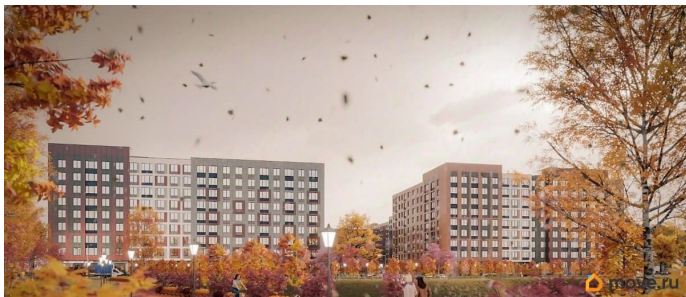

move.ru

move.ru

move.ru

move.ru