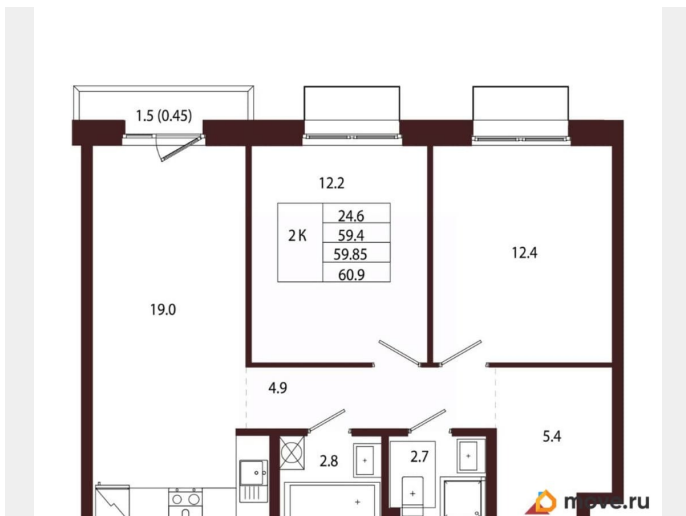

Комплекс будет оснащен многоуровневым паркингом, автостоянкой, станциями для заряда электромобилей, велопарковками и местами для выгула живот