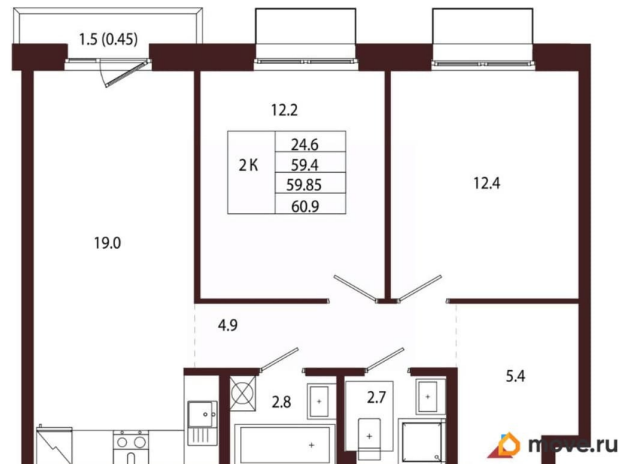

Детали объекта

Тип сделки

Продам

Раздел

[Квартиры](#)

Ремонт

с отделкой

Квартира в новостройке

да

Год сдачи