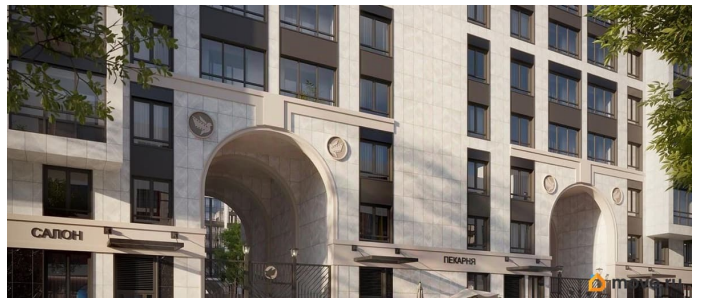

## Описание

Продаётся 2к.кв. в ЖК Кинопарк от застройщика Группа компаний «РСТИ» (Росстройинвест). Квартира находится в 9 этажном доме, в Очередь 2, Корпус 2 на 9 этаже. Общая площадь квартиры 59,85 кв.м. «Кинопарк» — современный жилой комплекс, в котором главную роль играет Вы! Здесь возможен любой желанный сценарий жизни. Продуманные планировки, закрытые уютные дворы, развитая инфраструктура квартала — всё это обеспечит высокий уровень комфорта и будет вдохновлять на новые свершения. «Кинопарк» у парка «Новознаменка» возводится на бывшей территории «Ленфильма». Тема кино найдет отражение в отделке мест общего пользования и благоустройстве территории. Инфраструктура Жилой комплекс расположен в обжитой части Красносельского района рядом есть магазины, детские сады, школы и другая необходимая инфраструктура. Напротив комплекса находится парк «Новознаменка», в шаговой доступности еще четыре парка и два сквера.