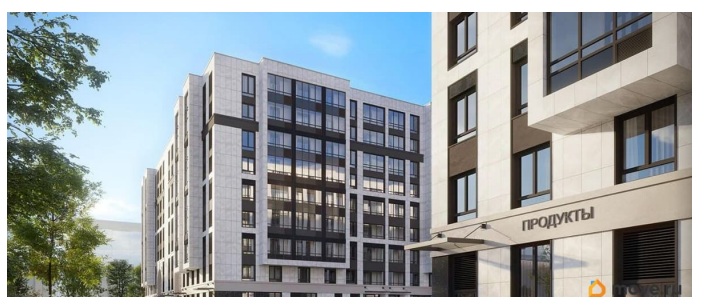

## Описание

Продаётся 2к.кв. в ЖК Кинопарк от застройщика Группа компаний «РСТИ» (Росстройинвест). Квартира находится в 9 этажном доме, в Очередь 2, Корпус 2 на 9 этаже. Общая площадь квартиры 59,85 кв.м. «Кинопарк» — современный жилой комплекс, в котором главную роль играет Вы! Здесь возможен любой желанный сценарий жизни. Продуманные планировки, закрытые уютные дворы, развитая инфраструктура квартала — всё это обеспечит высокий уровень комфорта и будет вдохновлять на новые свершения. «Кинопарк» у парка «Новознаменка» возводится на бывшей территории «Ленфильма». Тема кино найдет отражение в отделке мест общего пользования и благоустройстве территории. Инфраструктура Жилой комплекс расположен в обжитой части Красносельского района рядом есть магазины, детские сады, школы и другая необходимая инфраструктура. Напротив комплекса находится парк «Новознаменка», в шаговой доступности еще четыре парка и два сквера.