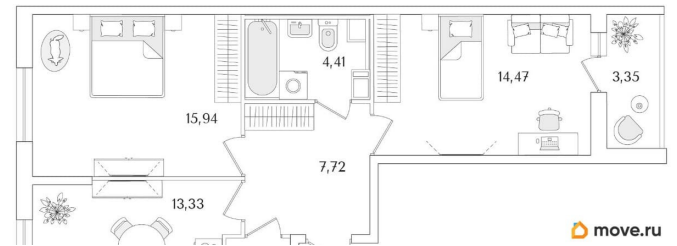

Количество комнат

2

Высота потолков

3 м

Жилая площадь

30.4 м²

Площадь кухни

13.3 м²

Общая площадь

59.85 м²

Этаж

5/9

Детали объекта

Тип сделки

Продам

Раздел

[Квартиры](#)

Тип балкона

лоджия

Тип санузла

совмещенный

Ремонт

без отделки

Квартира в новостройке