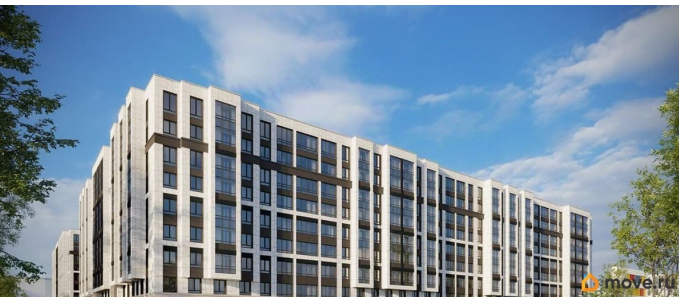

да

Год сдачи

2 квартал 2028 г.

Покупка в ипотеку

да

возможна ипотека

Описание

Продаётся 2к.кв. в ЖК Кинопарк от застройщика Группа компаний «РСТИ» (Росстройинвест). Квартира находится в 9 этажном доме, в Очередь 2, Корпус 2 на 5 этаже. Общая площадь квартиры 59,85 кв.м. «Кинопарк» — современный жилой комплекс, в котором главную роль играет Вы! Здесь возможен любой желанный сценарий жизни. Продуманные планировки, закрытые уютные дворы, развитая инфраструктура квартала — всё это обеспечит высокий уровень комфорта и будет вдохновлять на новые свершения. «Кинопарк» у парка «Новознаменка» возводится на бывшей территории «Ленфильма». Тема кино найдет отражение в отделке мест общего пользования и благоустройстве территории. Инфраструктура Жилой комплекс расположен в обжитой части Красносельского района рядом есть магазины, детские сады, школы и другая необходимая инфраструктура. Напротив комплекса находится парк «Новознаменка», в шаговой доступности еще четыре парка и два сквера.