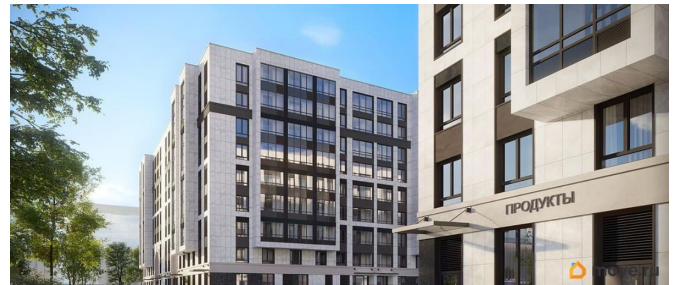

🕒 Создано: 12.01.2026 в 14:18

🔄 Обновлено: 13.04.2026 в 12:51

РСТИ, РСТИ

79394061367

17 839 869 ₹

Округ

[СПБ, Красносельский район](#)

для заметок

Квартира

Количество комнат

2

Высота потолков

3 м

Жилая площадь

30.4 м²

Площадь кухни

13.3 м²

Общая площадь

59.85 м²

Этаж

6/9

Детали объекта

Тип сделки

Продам

Раздел

[Квартиры](#)

Тип балкона

лоджия

Тип санузла

совмещенный

Ремонт