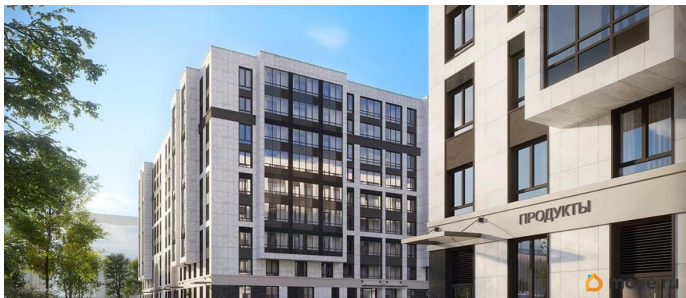

## Описание

Продаётся 2к.кв. в ЖК Кинопарк от застройщика Группа компаний «РСТИ» (Росстройинвест). Квартира находится в 9 этажном доме, в Очередь 2, Корпус 2 на 6 этаже. Общая площадь квартиры 59,85 кв.м. «Кинопарк» — современный жилой комплекс, в котором главную роль играет Вы! Здесь возможен любой желанный сценарий жизни. Продуманные планировки, закрытые уютные дворы, развитая инфраструктура квартала — всё это обеспечит высокий уровень комфорта и будет вдохновлять на новые свершения. «Кинопарк» у парка «Новознаменка» возводится на бывшей территории «Ленфильма». Тема кино найдет отражение в отделке мест общего пользования и благоустройстве территории. Инфраструктура Жилой комплекс расположен в обжитой части Красносельского района рядом есть магазины, детские сады, школы и другая необходимая инфраструктура. Напротив комплекса находится парк «Новознаменка», в шаговой доступности еще четыре парка и два сквера.