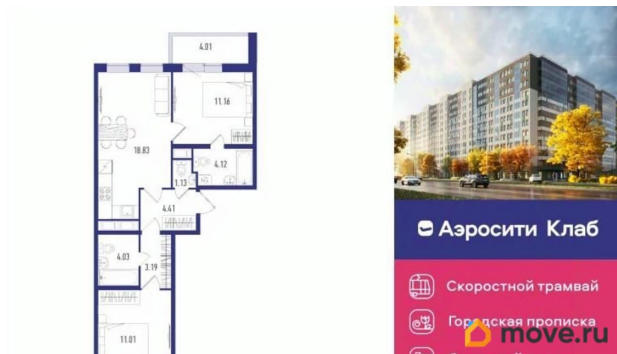

2.72 м

Жилая площадь

22.2 м²

Площадь кухни

18.8 м²

Общая площадь

59.88 м²

Этаж

Квартира в новостройке

да

Год сдачи

Описание

12-ти этажный дом на 965 квартир, выполненный по сборно-монолитной технологии. В проекте большой закрытый двор с собственным министадионом, игровыми комплексами и наземными бесплатными парковками. Лифты спускаются в подземный паркинг, видеонаблюдение и охрана 24/7. Рядом работают большая средняя и начальная школы, два детских сада. Скидка 1% жителям района.