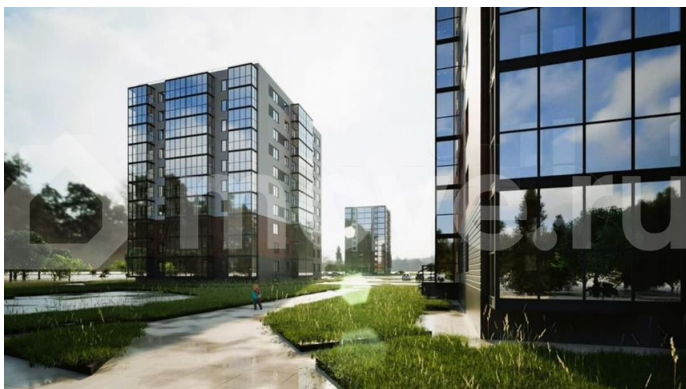

РАУНО ТОСНО

Старт продаж!

Корпус	Номер	Этаж	Площадь
3	20	3	59.8 м²