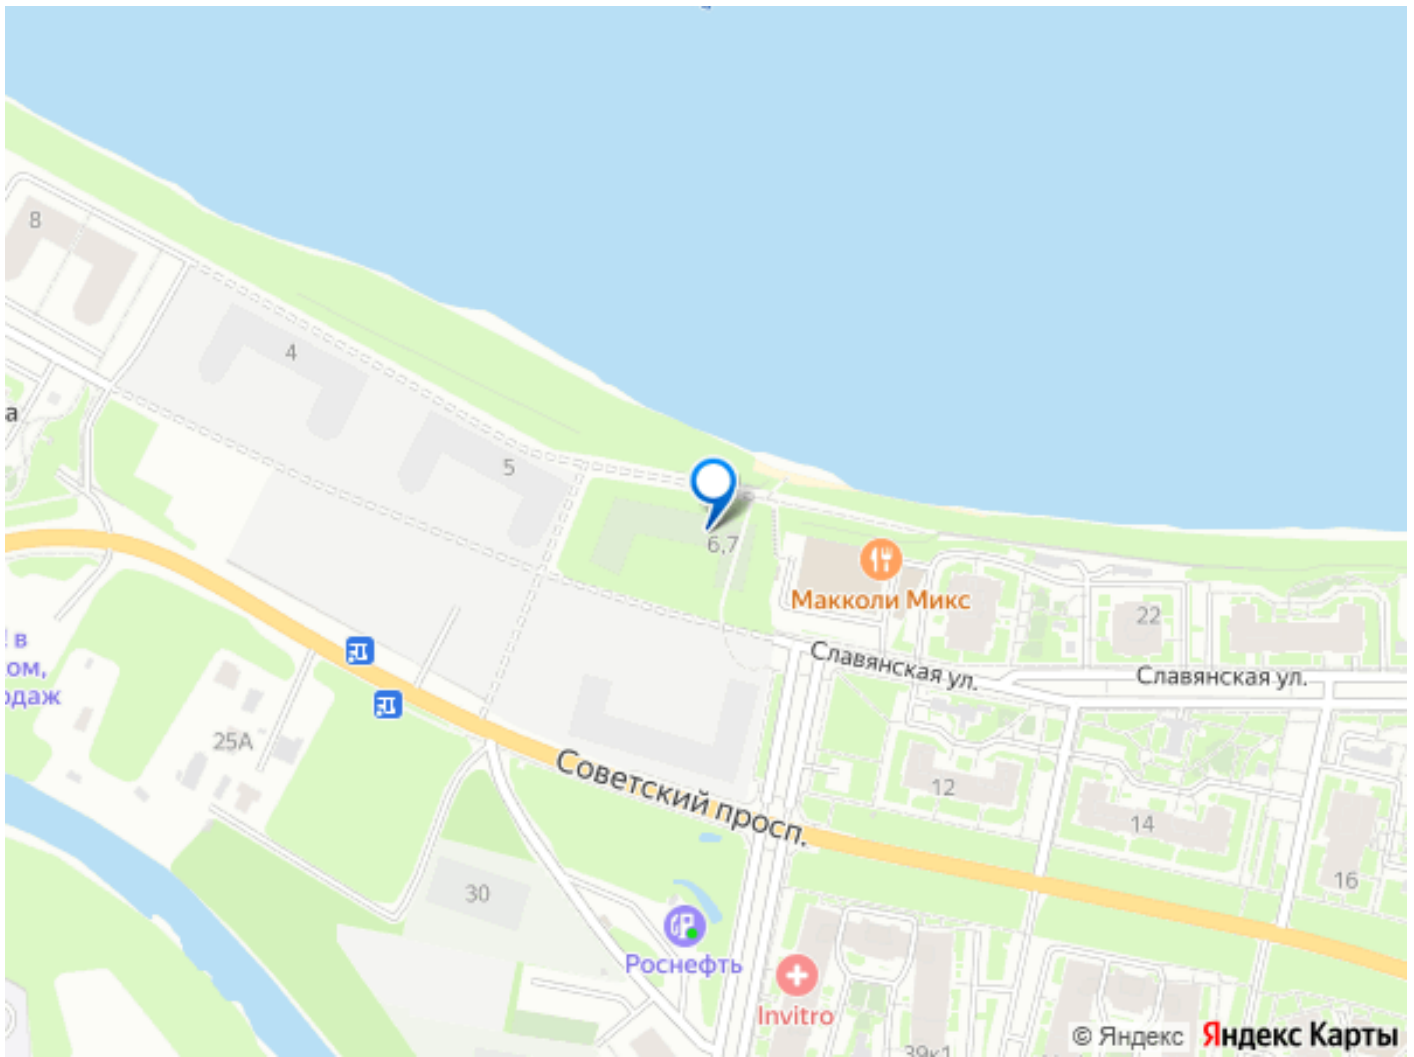

Move.ru - вся недвижимость России