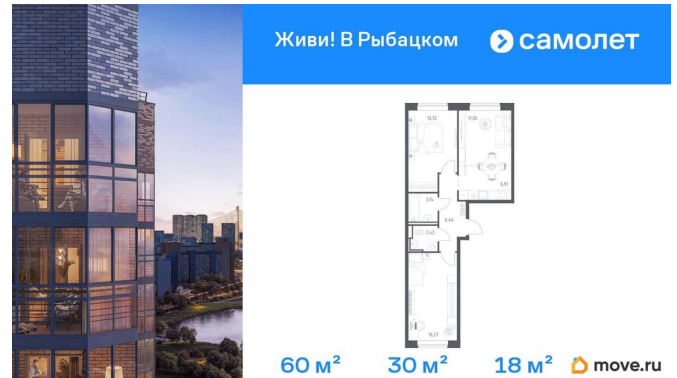

Создано: 05.11.2025 в 14:09

Обновлено: 04.12.2025 в 04:06

13 598 857 ₹

Округ

[СПБ, Невский район](#)

Квартира

Количество комнат

2

Высота потолков

2.58 м

Жилая площадь

30 м²

Площадь кухни

18 м²

Общая площадь

59.97 м²

Этаж

15/24

Детали объекта

Тип сделки

Продам

Раздел

[Квартиры](#)

Тип санузла

совмещенный

Вид из окна

на улицу

Ремонт

<https://spb.move.ru/objects/9286809507>

**Отдел продаж, Бесплатная
консультация**

79322192007

для заметок