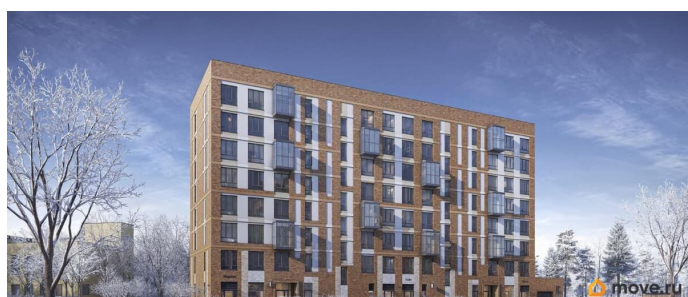

70 квартир и частный двор-парк. В сквозных парадных — безбарьерная среда, помещения для хранения колясок и велосипедов и система видеонаблюдения.

Живи! В Рыбацком самолет

60 м² 30 м² 18 м² move.ru