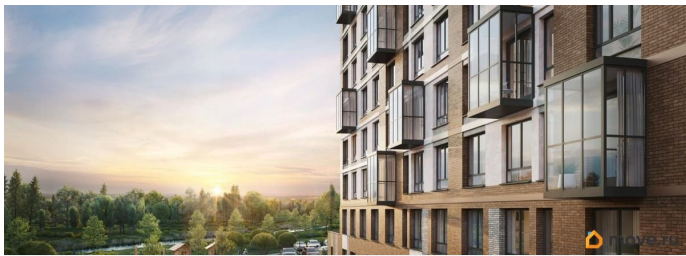

Move.ru - вся недвижимость России