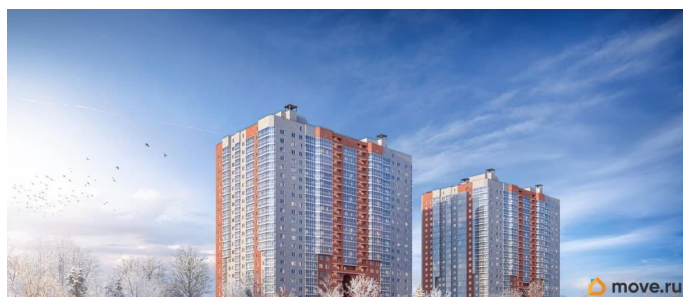

70 квартир и частный двор-парк. В сквозных парадных — безбарьерная среда, помещения для хранения колясок и велосипедов и система видеонаблюдения.

Живи! В Рыбацком самолет

60 м² 30 м² 18 м² move.ru