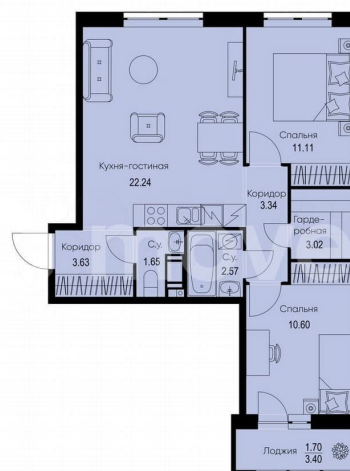

отдыхать, но в то же время пользоваться всеми благами развитой инфраструктуры.