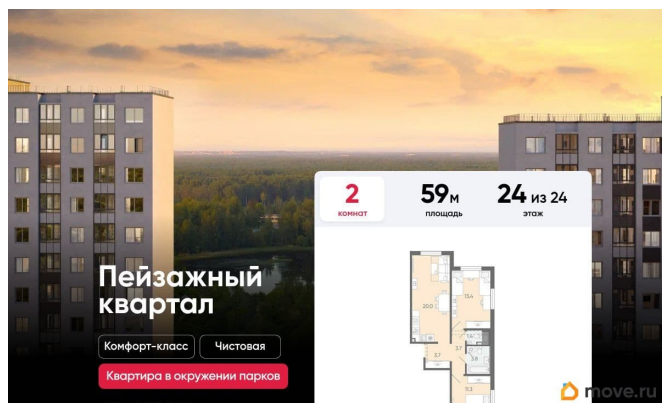

🕒 Создано: 16.03.2026 в 20:40

🔄 Обновлено: 03.04.2026 в 21:52

11 331 540 ₹

Округ

[СПБ, Красногвардейский район](#)

Квартира

Количество комнат

2

Высота потолков

2.55 м

Жилая площадь

24.7 м²

Площадь кухни

20 м²

Общая площадь

59 м²

Этаж

24/24

Детали объекта

Тип сделки

Продам

Раздел

[Квартиры](#)

Тип балкона

балкон и лоджия

Тип санузла

совмещенный

Вид из окна

<https://spb.move.ru/objects/9291885215>

ЛСР Санкт-Петербург, ЛСР Санкт-Петербург

79820978990

для заметок