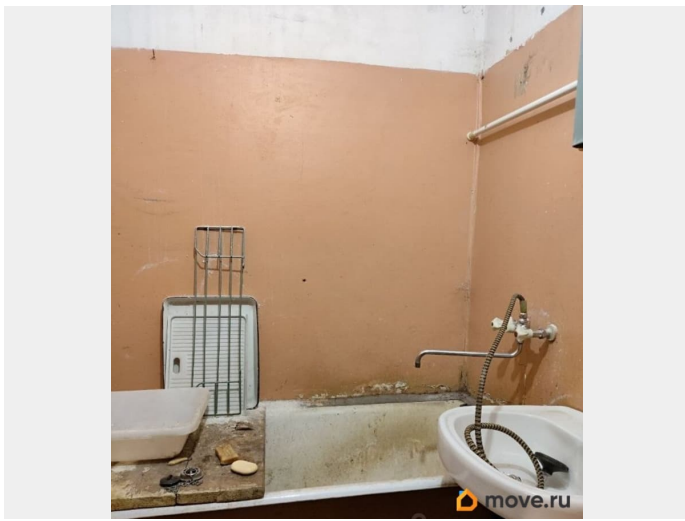

лоджия

Тип санузла

раздельный

Вид из окна

на улицу

Ремонт

без ремонта

Покупка в ипотеку

да

возможна ипотека, лифт, парковка

Описание

Продажа 2х комнатной квартиры в удобном для проживания районе. В доме есть все необходимое: Пятёрочка, Магнит, Зоомагазин, OZON. Хозяйственный, Фермерский магазины. Под окнами большой двор. Квартира имеет удобную планировку.. Двухсторонняя. Большой коридор. Много подсобных помещений. Квартира нуждается в полном ремонте. Пр ПР.. Никто не прописан. Собственность более 3 х лет.