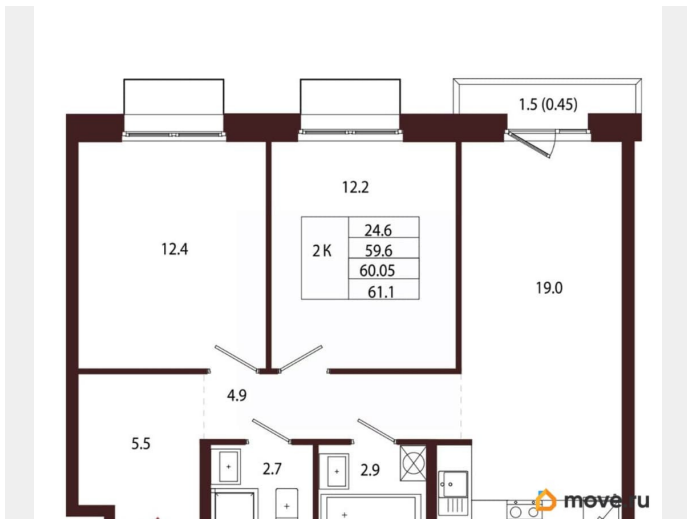

Move.ru - вся недвижимость России