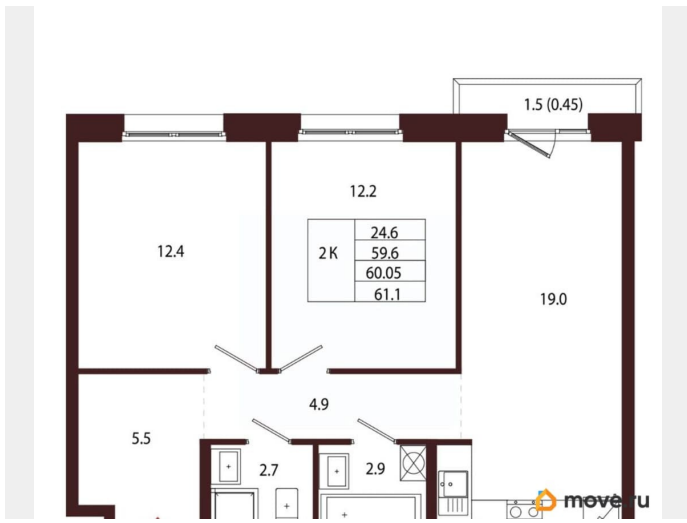

Move.ru - вся недвижимость России