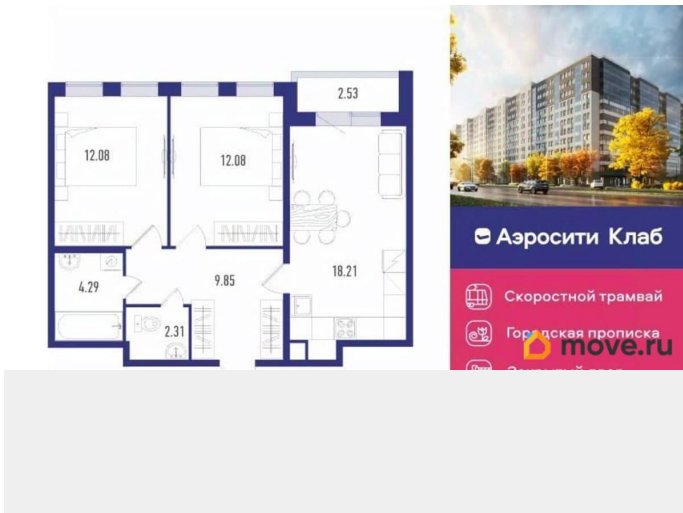

Описание

12-ти этажный дом на 965 квартир, выполненный по сборно-монолитной технологии. В проекте большой закрытый двор с собственным министадионом, игровыми комплексами и наземными бесплатными парковками. Лифты спускаются в подземный паркинг, видеонаблюдение и охрана 24/7. Рядом работают большая средняя и начальная школы, два детских сада. Скидка 1% жителям района.