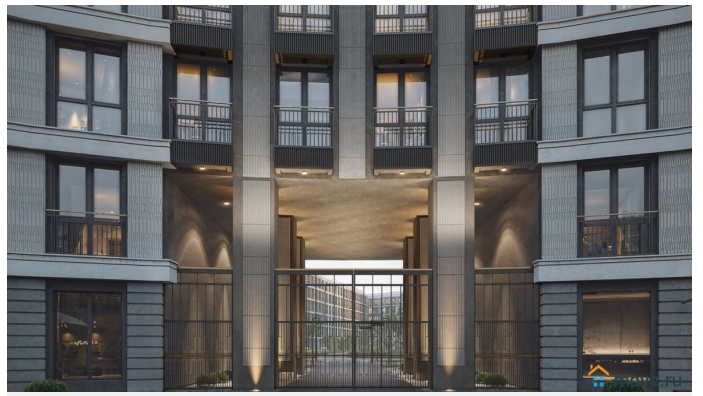

## Описание

Просторная квартира в престижной локации — ул. Профессора Попова, 38, между набережной Карповки и исторической застройкой Петроградской стороны. Из окон открываются виды на Иоанновский монастырь и реку Карповку. В пешей доступности метро «Петроградская», «Чкаловская» и «Чёрная речка». Высота потолков 3 м, панорамное остекление, эксклюзивная планировка. Квартира передается без отделки, что позволяет реализовать индивидуальный дизайн-проект. Монолитно-кирпичный дом клубного формата, 6-этажная периметральная застройка с полузакрытым двором и парадными курдонёрами. Подземный паркинг с прямым доступом из жилых этажей. Благоустроенная набережная с собственным причалом, озеленённые пространства для отдыха. Рядом ведущие вузы, школы, парки и рестораны. Удобный выезд на ЗСД.