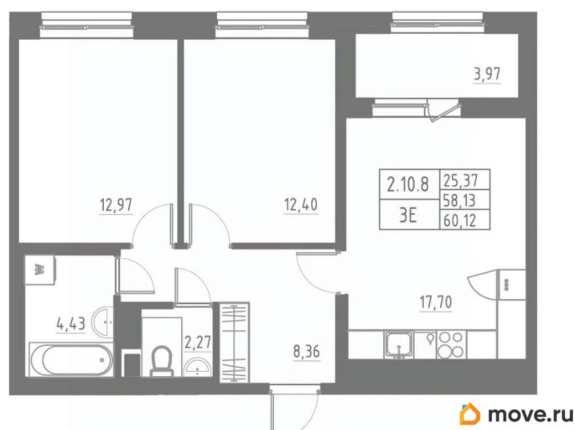

заполнением Soundstop - дополнительная шумоизоляция внутренних перегородок и межэтажных перекрытий, шумозащитные окна, малолужные лифты Light-in - в квартирах устанавливаются широкоформатные окна, увеличены на 30%. Высота подоконников на уровне 60 см от пола. Vent-in - в каждой комнате есть клапаны индивидуальной вентиляции, которые обеспечивают приток свежего воздуха с улицы. inHOME умный дом в каждой квартире Интеллектуальная цифровая система, которая позволит дистанционно решать бытовые вопросы, управлять квартирой и экономить на оплате коммунальных услуг. В состав inHOME входят: IP-домофон, Face key, «умные» счетчики, датчики протечки, дистанционное отключение розеток, и т.д. Паркинг Подземный паркинг с доступом на лифте Локация - м. Звездная и м. Купчино 10 мин. на машине - КАД 5 мин. на машине - Пулковое 15 мин. на машине - Невский проспект 35 мин. на машине