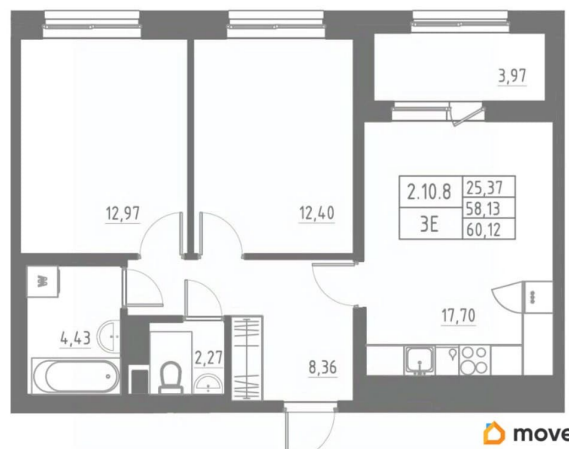

🕒 Создано: 27.01.2026 в 19:06

🔄 Обновлено: 02.04.2026 в 17:20

Группа Аквилон, Группа Аквилон

79820973489

13 078 620 ₹

Округ

[СПБ, Пушкинский район](#)

для заметок

Квартира

Количество комнат

2

Высота потолков

2.7 м

Жилая площадь

25.4 м²

Площадь кухни

17.7 м²

Общая площадь

60.12 м²

Этаж

11/12

Детали объекта

Тип сделки

Продам

Раздел

[Квартиры](#)

Тип балкона

лоджия

Тип санузла

совмещенный

Вид из окна