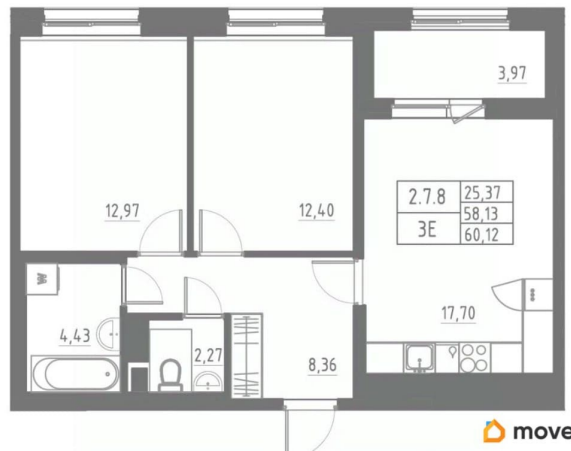

Высота потолков

2.7 м

Жилая площадь

25.4 м²

Площадь кухни

17.7 м²

Общая площадь

60.12 м²

Этаж

7/12

Детали объекта

Тип сделки

Продам

Раздел

[Квартиры](#)

Тип балкона

лоджия

Тип санузла

совмещенный

Вид из окна

для заметок

на улицу

Ремонт

с отделкой