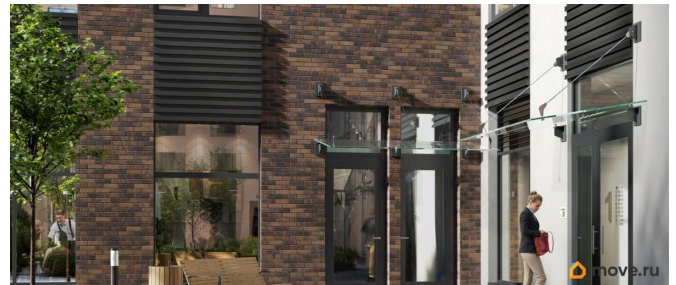

Раздел

[Квартиры](#)

Тип балкона

лоджия

Тип санузла

раздельный

Вид из окна

во двор

Аквилон Солар — это пространство нового городского ритма, где свет становится частью архитектуры, а форма — отражением внутренней гармонии. Здесь всё подчинено идее современного комфорта и спокойной уверенности в завтрашнем дне. Дом стремится стать естественным продолжением жизни: сбалансированной, продуманной, наполненной энергией света и движения. Это место, где архитектура не давит, а поддерживает, где город чувствуется, но не мешает, и где каждая деталь говорит о вкусе, внимании и уважении к человеку. Преимущества