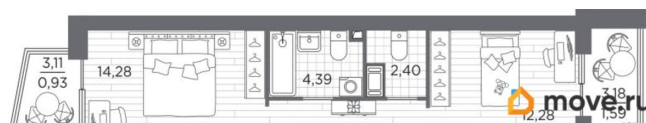

[проспект Полюстровский](#)

Квартира

Количество комнат

2

Высота потолков

2.7 м

Общая площадь

60.1 м²

Описание

Продаётся 2-комнатная квартира в строящемся доме (Дом 3), срок сдачи: IV-кв. 2027, общей площадью 60.1 кв.м., на 4 этаже. Жилой квартал Respect - современная респектабельность. Квартал строится на Полюстровском проспекте, в одной из самых востребованных локаций Петербурга. В 10 минутах пешком - метро «Лесная» и в 10 минутах на транспорте - Петроградская сторона. Высота домов от 7 до 13 этажей. Квартиры сдаются с отделкой white box и с чистовой отделкой. На территории Respect строится школа на 1125 учащихся и детский сад на 240 мест. Запроектированы собственная газовая котельная, закрытая территория, дворы без машин и подземные паркинги с лифтами.