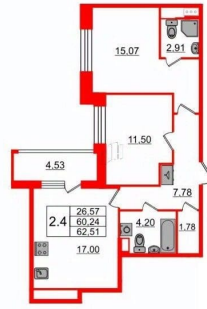

[проспект Орлово-Денисовский](#)

Квартира

Количество комнат

2

Высота потолков

2.77 м

Жилая площадь

26.6 м²

Площадь кухни

17 м²

Общая площадь

60.24 м²

Этаж

1/12

Детали объекта

Тип сделки

3е-комнатная, 60.24м²

- Кол-во комнат 2
- Этаж 1 из 12
- Общая площадь 60.24м²
- Жилая площадь 26.57м²

лоджия

Ремонт

с отделкой

Квартира в новостройке

да

Год сдачи

3е-комнатная, 60.24м²

- Кол-во комнат 2
- Этаж 1 из 12
- Общая площадь 60.24м²
- Жилая площадь 26.57м²

Move.ru - вся недвижимость России