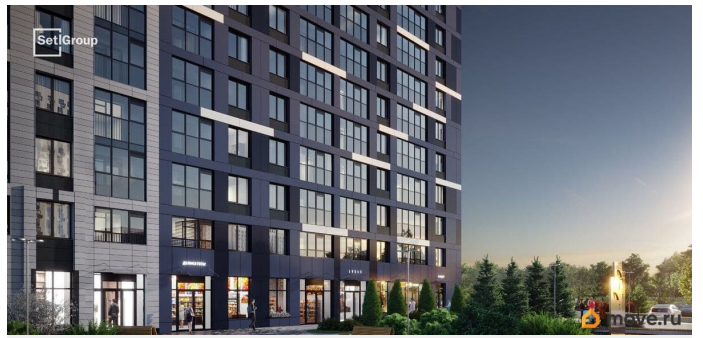

3е-комнатная, 60.24м²

- Кол-во комнат 2
- Этаж 1 из 12
- Общая площадь 60.24м²
- Жилая площадь 26.57м²