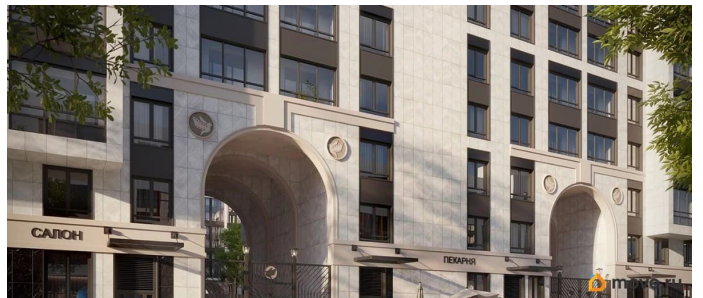

Продаётся 2к.кв. в ЖК Кинопарк от застройщика Группа компаний «РСТИ» (Росстройинвест). Квартира находится в 9 этажном доме, в Очередь 2, Корпус 2 на 7 этаже. Общая площадь квартиры 60,27 кв.м. «Кинопарк» — современный жилой комплекс, в котором главную роль играет Вы! Здесь возможен любой желанный сценарий жизни. Продуманные планировки, закрытые уютные дворы, развитая инфраструктура квартала — всё это обеспечит высокий уровень комфорта и будет вдохновлять на новые свершения. «Кинопарк» у парка «Новознаменка» возводится на бывшей территории «Ленфильма». Тема кино найдет отражение в отделке мест общего пользования и благоустройстве территории. Инфраструктура Жилой комплекс расположен в обжитой части Красносельского района рядом есть магазины, детские сады, школы и другая необходимая инфраструктура. Напротив комплекса находится парк «Новознаменка», в шаговой доступности еще четыре парка и два сквера.